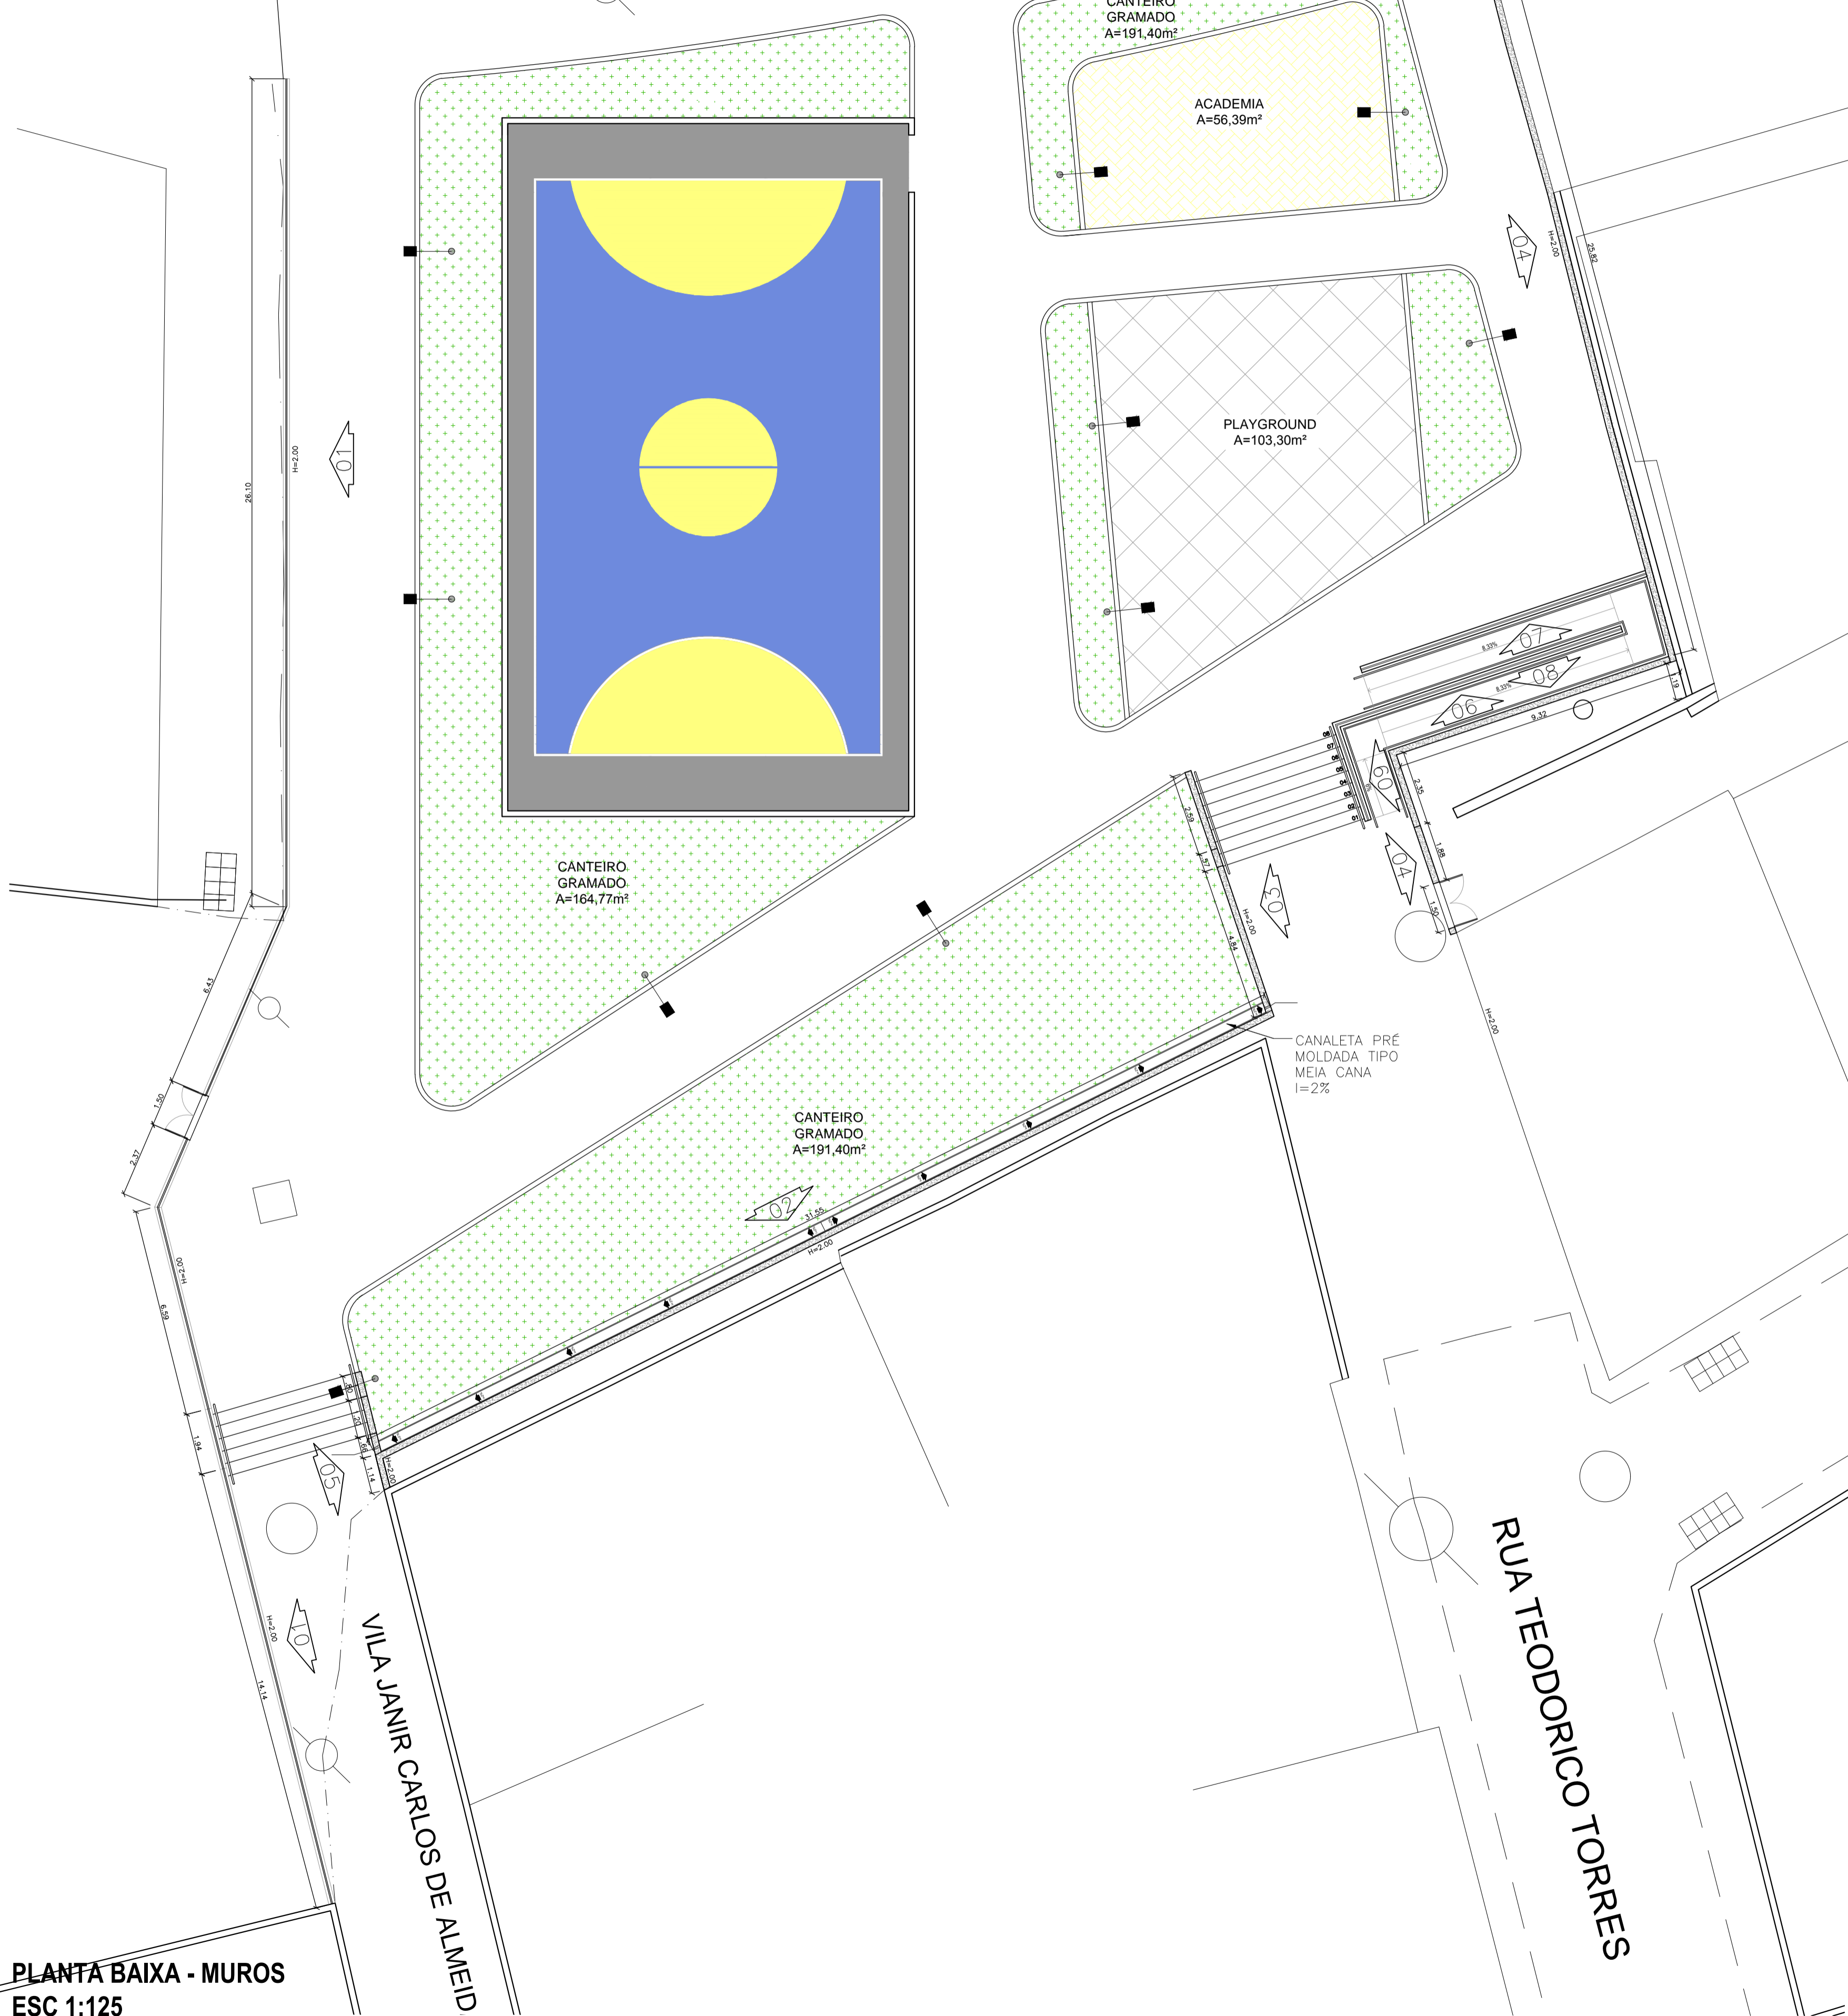

RUA JOSÉ AUGUSTO DE ABREU

PLANTA BAIXA - MUROS
ESC 1:125

 PREFEITURA MUNICIPAL DE MURIAÉ SECRETARIA DE URBANISMO E MEIO AMBIENTE	
Muros de Divisas - Planta e Vistas	
PREFEITURA DE MURIAÉ / CNPJ: 17.947.581/0001-76 IOANNIS KONSTANTINOS GRAMMATIKOPOULOS PREFEITO	DESCRIÇÃO: PROJETO URBANÍSTICO PARA CONSTRUÇÃO DA PRAÇA ESPORTIVA DO SAFIRA, COM QUADRA, ACADEMIA DE GINÁSTICA E PARQUE INFANTIL, COM ÁREA TOTAL DE INTERVENÇÃO DE 1.741,72m ²
SECRETARIA DE URBANISMO E MEIO AMBIENTE: JORGE FERES FILHO SECRETÁRIO	LOCAL: RUA JOSÉ AUGUSTO DE ABREU, S/N BAIRRO SAFIRA - MURIAÉ - MG
R. T. PROJETO: ARQ. URB. FÁBIO ALMEIDA VIERIA CAU Nº A33089-2	ARQUIVO: PRACASAFIRA\LOTACAO.dwg DESENHISTA: JOSÉ CLAUDIO LIMA ESC. INDICADAS DATA: 02/2020
FOLHA: 07/07	