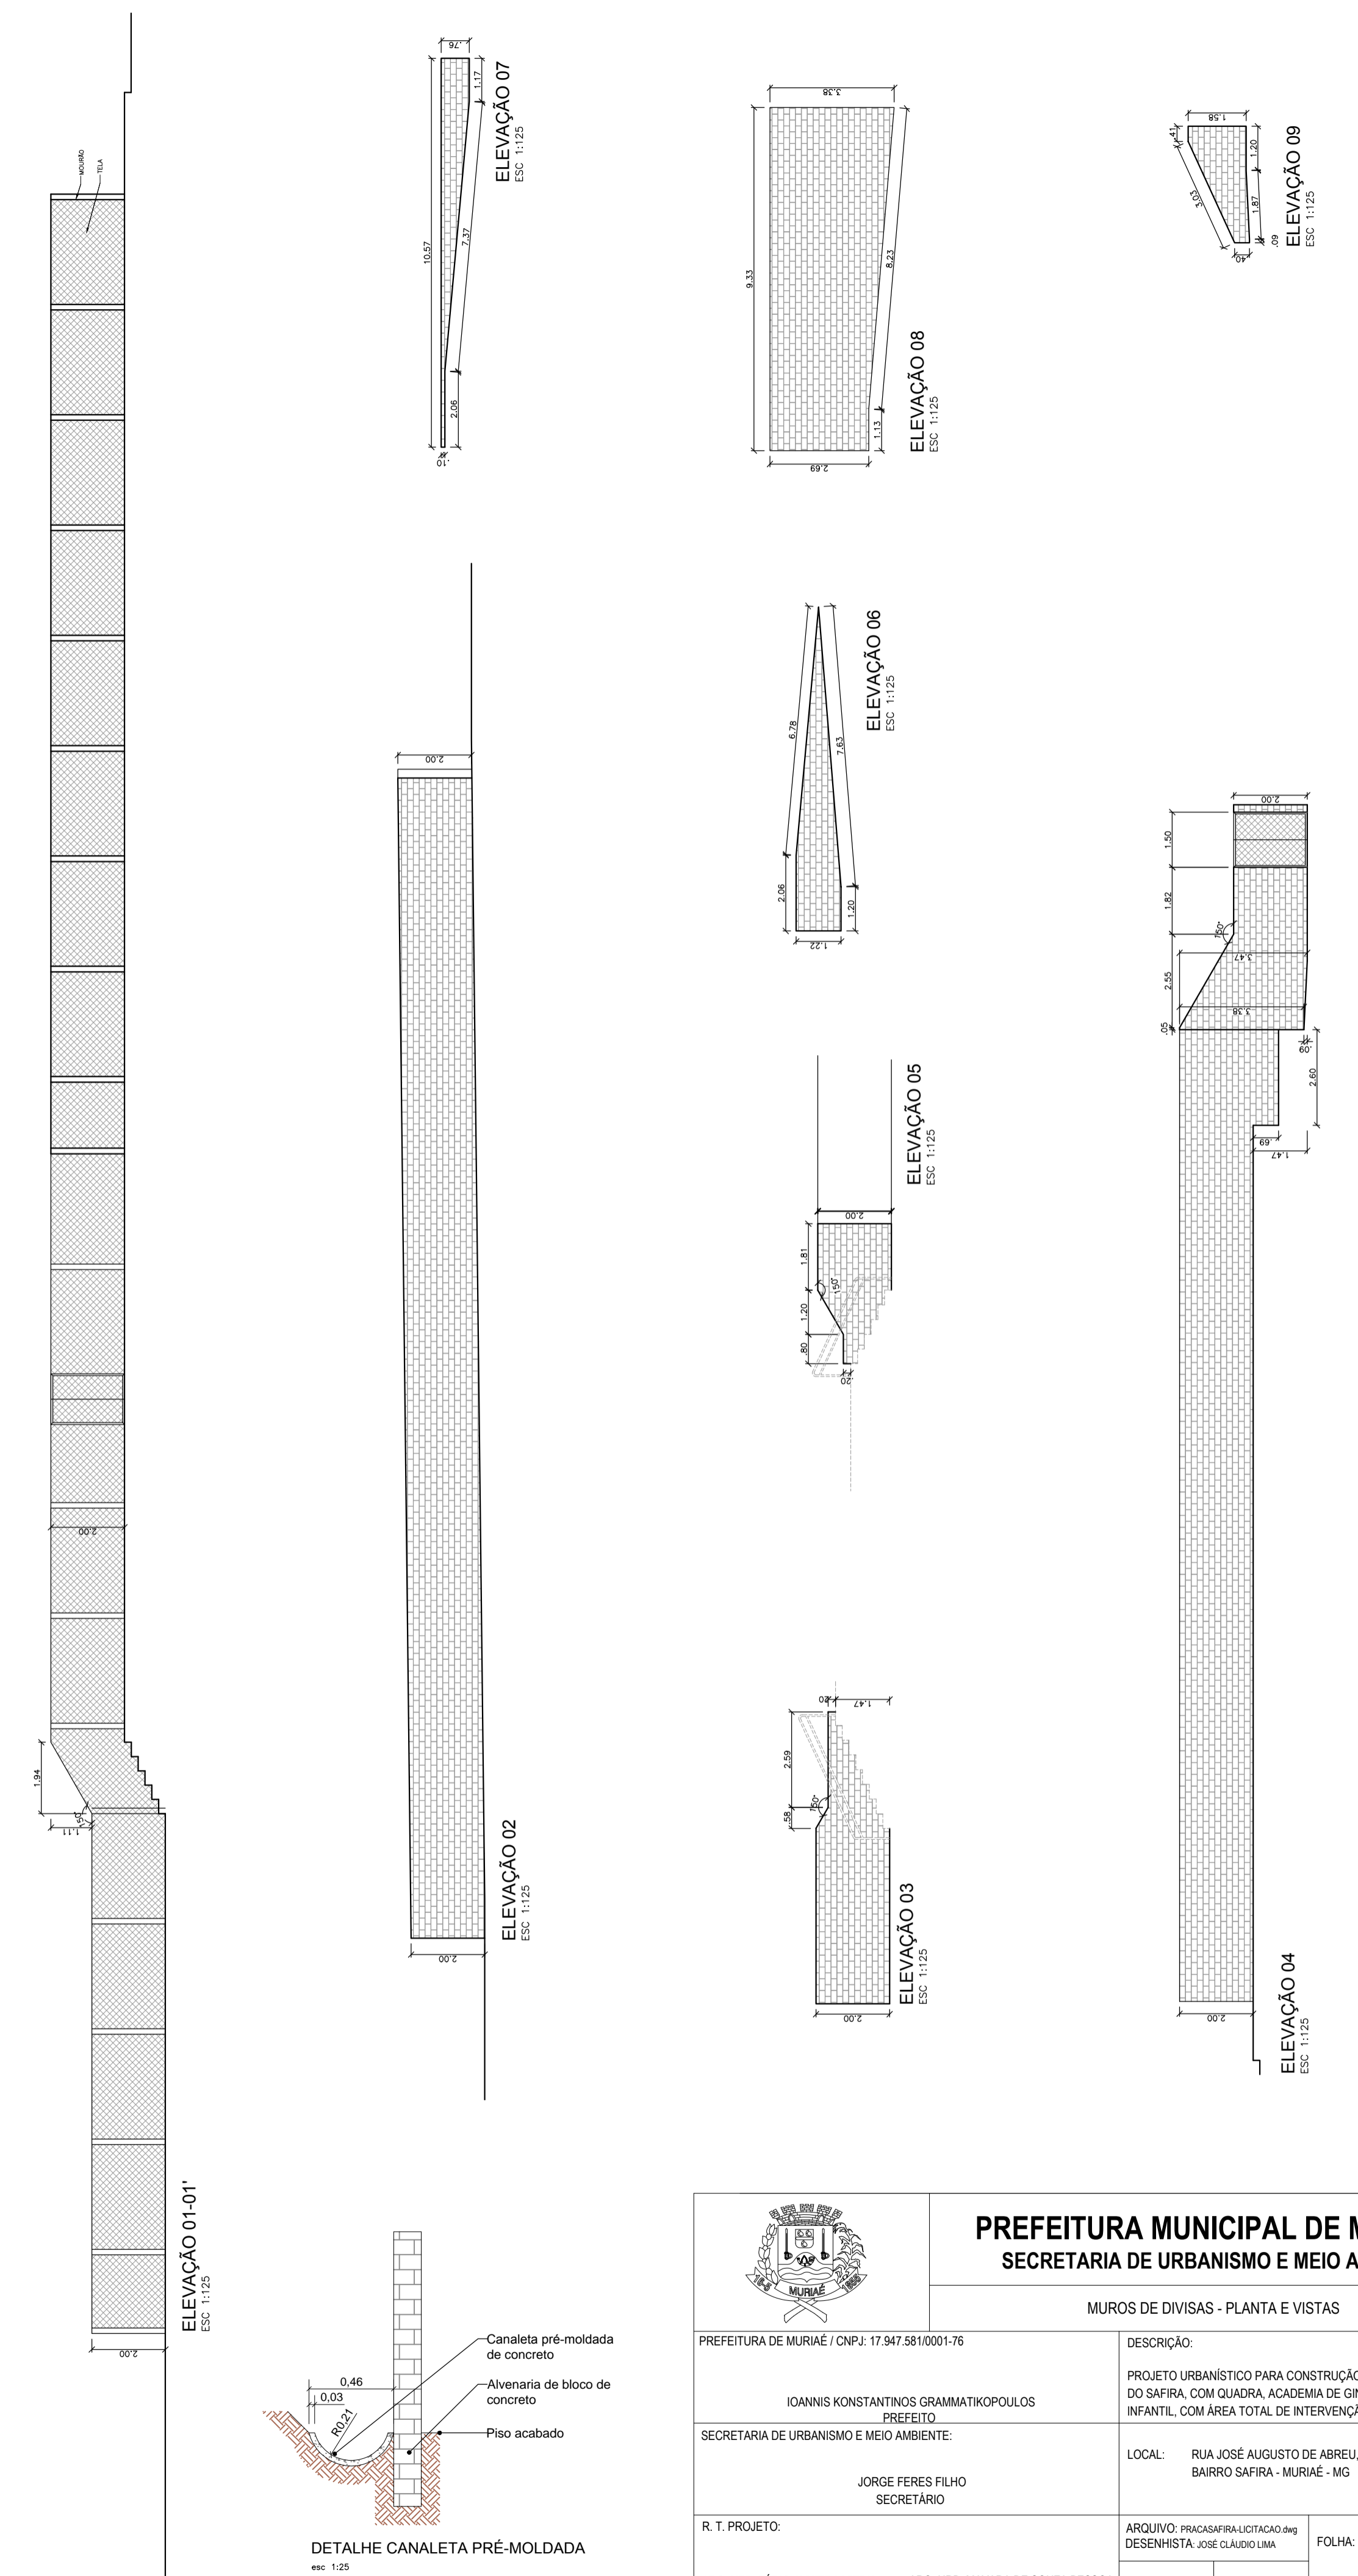

RUA JOSÉ AUGUSTO DE ABREU

PLANTA BAIXA - MUROS
ESC 1:125

 PREFEITURA MUNICIPAL DE MURIAÉ SECRETARIA DE URBANISMO E MEIO AMBIENTE	
Muros de Divisas - Planta e Vistas	
PREFEITURA DE MURIAÉ / CNPJ: 17.947.581/0001-76 IOANNIS KONSTANTINOS GRAMMATIKOPOULOS PREFEITO	DESCRIÇÃO: PROJETO URBANÍSTICO PARA CONSTRUÇÃO DA PRAÇA ESPORTIVA DO SAFIRA, COM QUADRA, ACADEMIA DE GINÁSTICA E PARQUE INFANTIL, COM ÁREA TOTAL DE INTERVENÇÃO DE 1.741,72m ²
SECRETARIA DE URBANISMO E MEIO AMBIENTE: JORGE FERES FILHO SECRETÁRIO	LOCAL: RUA JOSÉ AUGUSTO DE ABREU, S/N BAIRRO SAFIRA - MURIAÉ - MG
R. T. PROJETO: ARQ. URB. FÁBIO ALMEIDA VIERIA CAU Nº A33089-2	ARQUIVO: PRACASAFIRA\LOTACAO.dwg DESENHISTA: JOSÉ CLAUDIO LIMA ESC. INDICADAS DATA: 02/2020
FOLHA: 07/07	