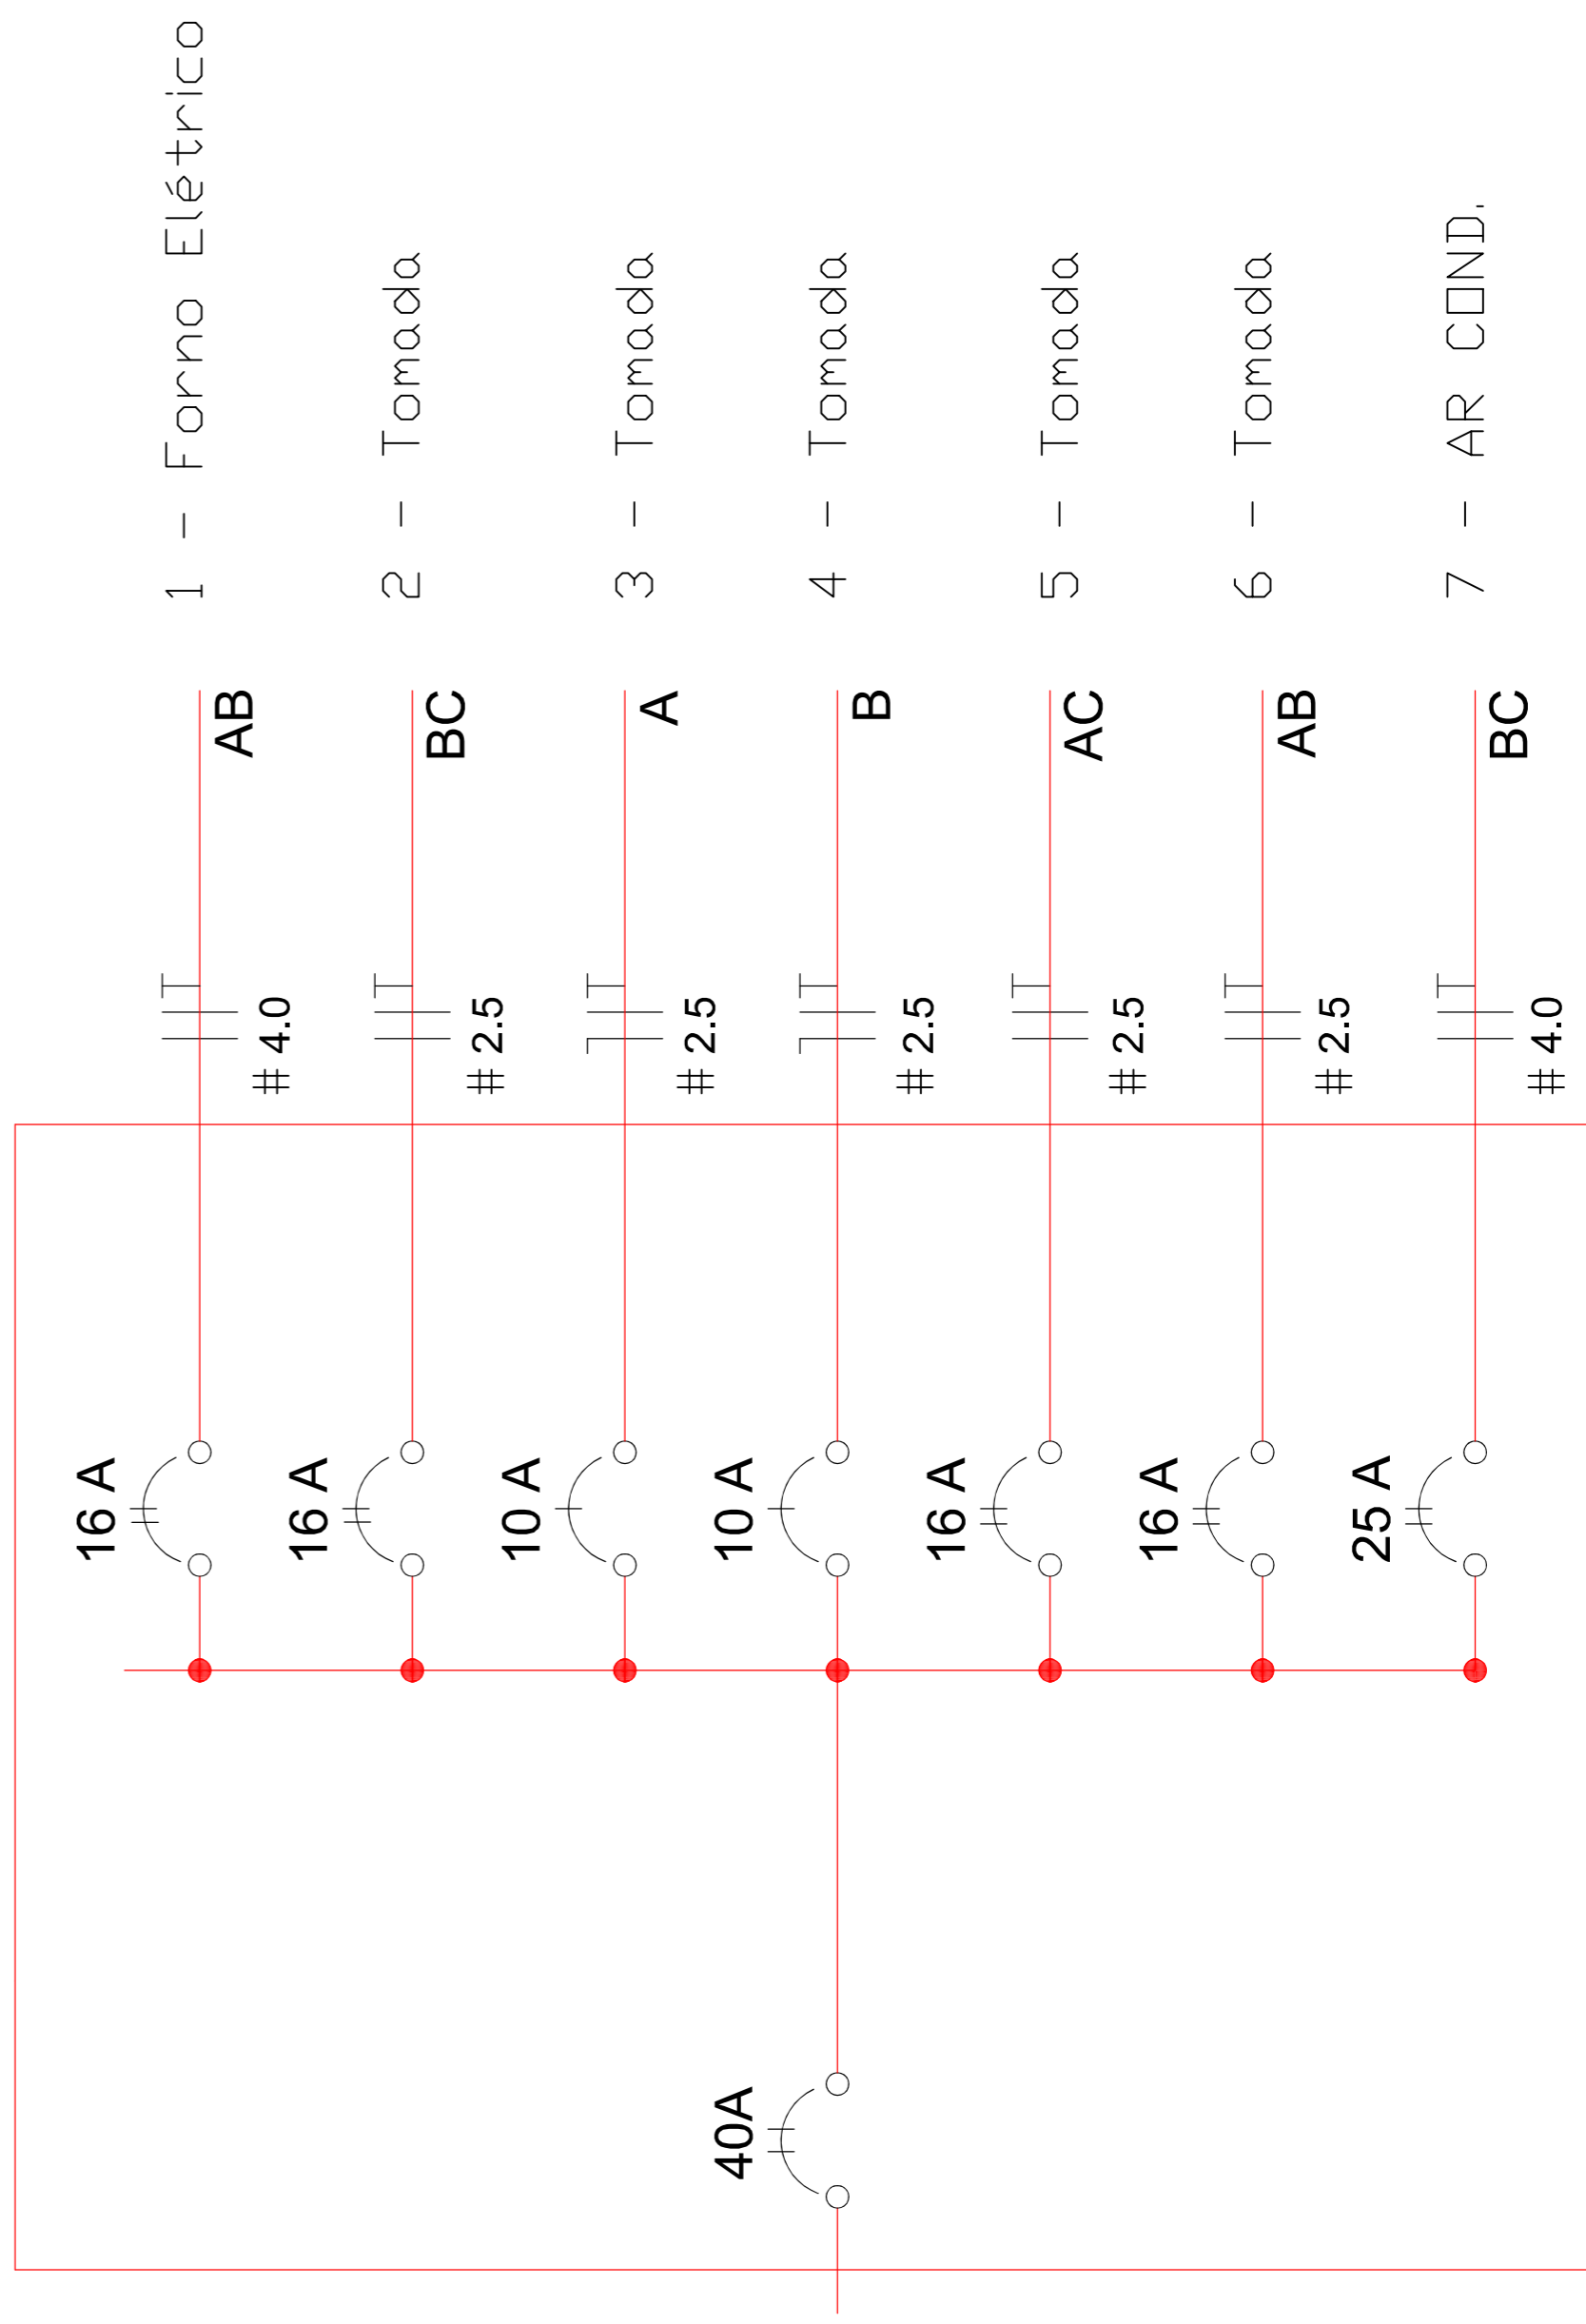

Legenda

	Iluminação e Interruptor Existentes
	Tomada Existentes
	Tomada Projetado
	Quadro Geral de Distribuição - sobrepôr a 1,50m do piso Projetado
	Quadro Geral de Distribuição - Existente
	Canaleta Elétrica

DIAGRAMA UNIFILAR GERAL

PREFEITURA MUNICIPAL DE MURIAÉ
SECRETARIA DE OBRAS PÚBLICAS

PADARIA ESCOLA DOM DELFIM

PREFEITURA DE MURIAÉ / CNPJ: 17.947.981/0001-76 SECRETARIA DE OBRAS PÚBLICAS	DESCRIÇÃO: PROJETO ELÉTRICO
	LOCAL: RUA TABOEA DE OLIVEIRA, BARRA - MURIAÉ - MG ARQUIVO: REFORMA PADARIA DOM DELFIM
NOME DO PROJETISTA: NADINE MARTINS MAGALHÃES ENGENHEIRA ELETRICISTA (CREA: 2019/011280)	DATA: 13/02/2020