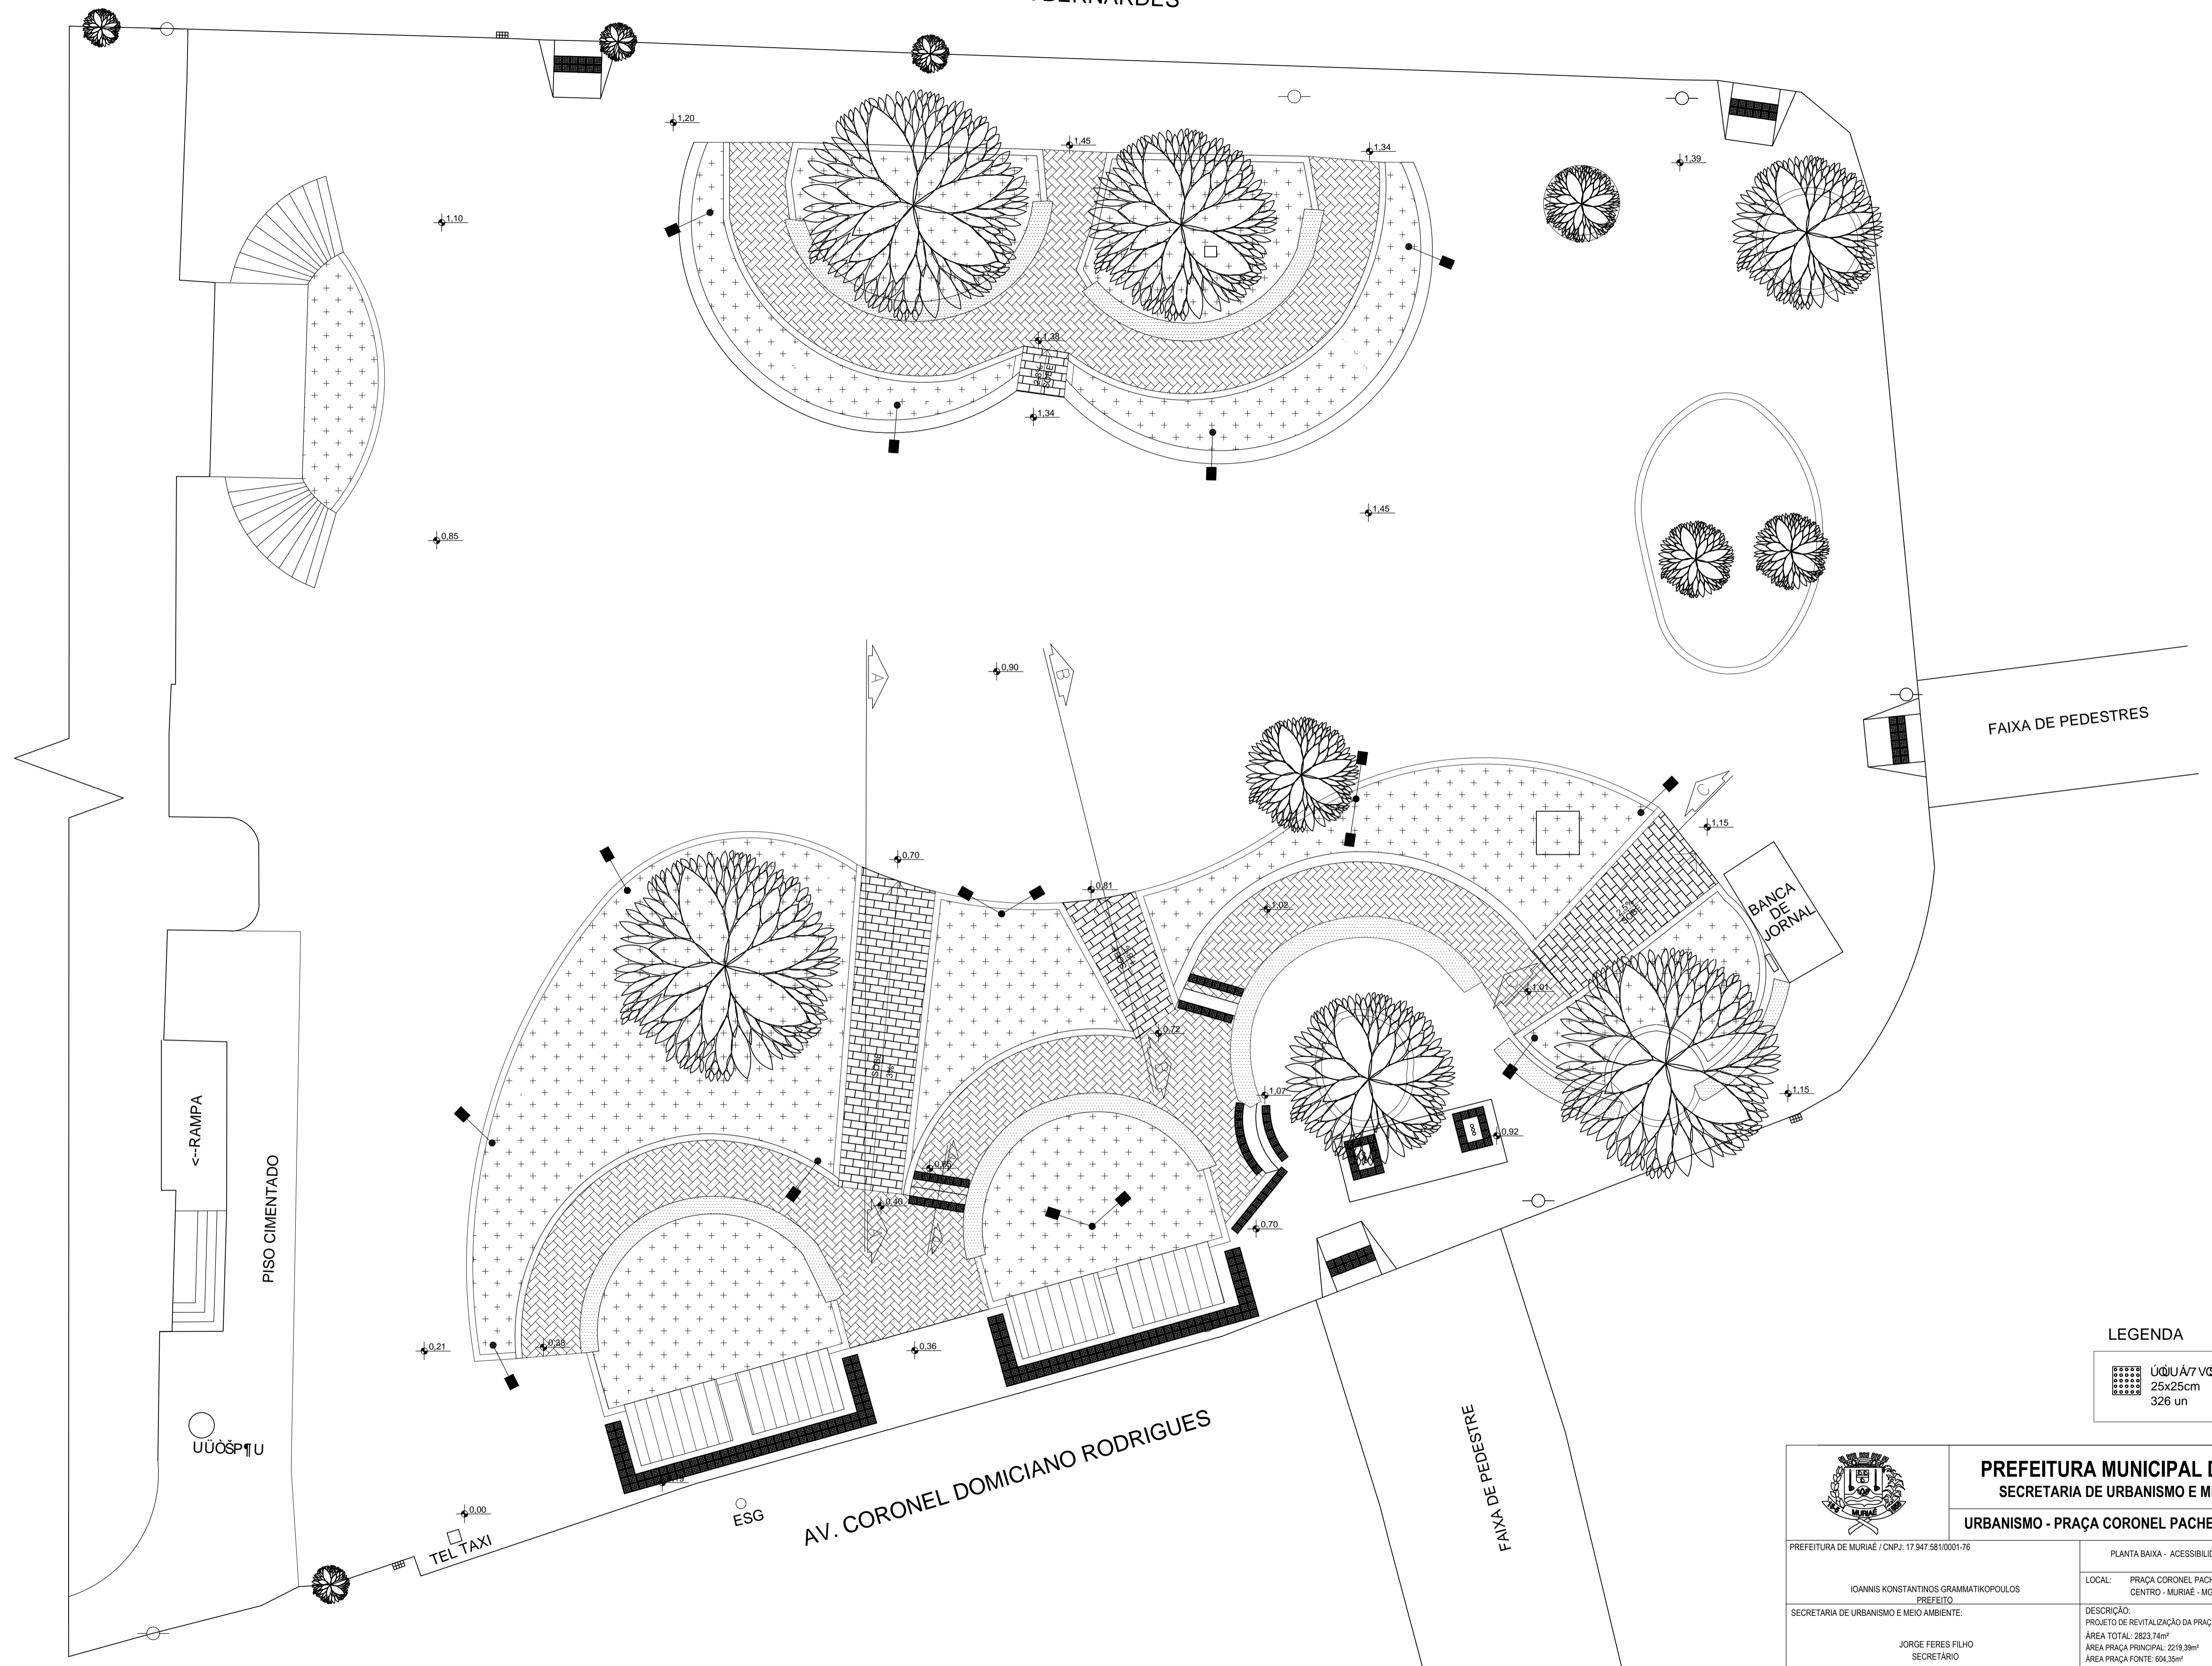

RUA PRESIDENTE ARTUR BERNARDES

LEGENDA

	25x25cm
	326 un

PLANTA BAIXA - ACESSIBILIDADE  
ESC 1:100

 <b>PREFEITURA MUNICIPAL DE MURIAÉ</b> SECRETARIA DE URBANISMO E MEIO AMBIENTE	
<b>URBANISMO - PRAÇA CORONEL PACHECO DE MEDEIROS</b>	
PREFEITURA DE MURIAÉ / CNPJ: 17.947.581/0001-76 IOANNIS KONSTANTINOS GRAMMATIKOPOULOS PREFEITO	PLANTA BAIXA - ACESSIBILIDADE - PRAÇA LOCAL: PRAÇA CORONEL PACHECO DE MEDEIROS CENTRO - MURIAÉ - MG
SECRETARIA DE URBANISMO E MEIO AMBIENTE: JORGE FERES FILHO SECRETÁRIO	DESCRIÇÃO: PROJETO DE REVITALIZAÇÃO DA PRAÇA CEL. PACHECO DE MEDEIROS ÁREA TOTAL: 2823,74m²    ÁREA DE INTERVENÇÃO: 2539,39m² ÁREA PRAÇA PRINCIPAL: 2219,39m²    ÁREA PRAÇA PRINCIPAL: 2219,39m² ÁREA PRAÇA FONTE: 604,35m²    ÁREA PRAÇA FONTE: 320,00m²
R. T. PROJETO: MAYARA DE SOUZA PESSOA ARQUITETA E URBANISTA - CRA 181024-4	DESENHISTA: THAIS ANDRADE ESC: INDICADAS    DATA: 05/2020 FOLHA: <b>07/12</b>