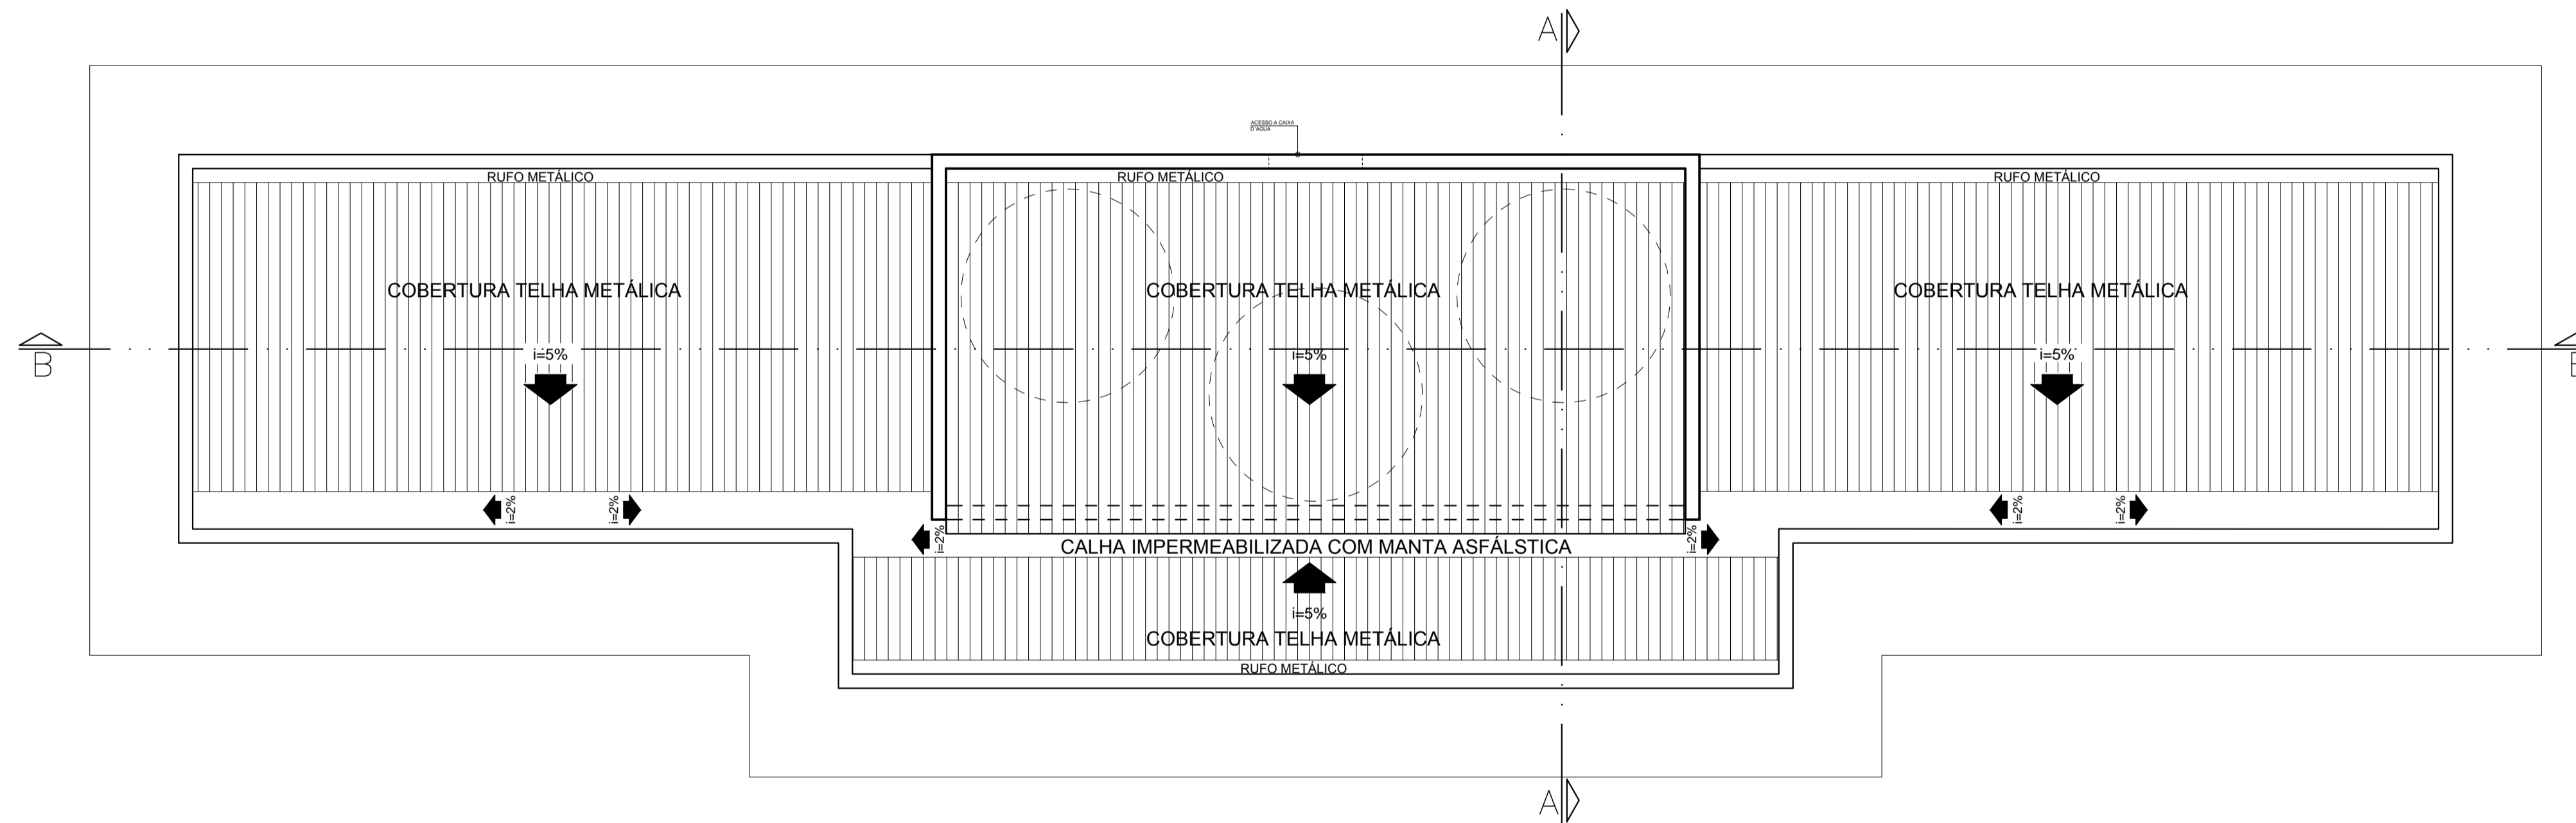

PLANTA BAIXA - TÉRREO
esc 1:50

PLANTA DE IMPLANTAÇÃO E COBERTURA

	PREFEITURA MUNICIPAL DE MURIAÉ SECRETARIA MUNICIPAL DE OBRAS PÚBLICAS	
	VESTIÁRIO DOM DELFIM PLANTA BAIXA E IMPLANTAÇÃO	
PREFEITURA DE MURIAÉ / CNPJ: 17.947.581/0001-76 PREFEITO IOANNIS KONSTANTINOS GRAMMATIKOPOULOS	DESCRIÇÃO: PROJETO DE CONSTRUÇÃO DE UM VESTIÁRIO, SITUADO NO COMPLEXO DOM DELFIM NO BAIRRO DA BARRA EM MURIAÉ.	
SECRETARIA DE OBRAS PÚBLICAS: CARLOS MAGNO DE OLIVEIRA	LOCAL: RUA ITAGIBA DE OLIVEIRA, COMPLEXO DOM DELFIM BARRA - MURIAÉ - MG	ARQUIVO: VESTIARIO DOM DELFIM FINAL.DWG
R. T. PROJETO: GISELLE MEDEIROS MAZORCHE CAU A141131-4	ESC. INDICADAS: DATA: NOVEMBRO / 2019	FOLHA: 01/05