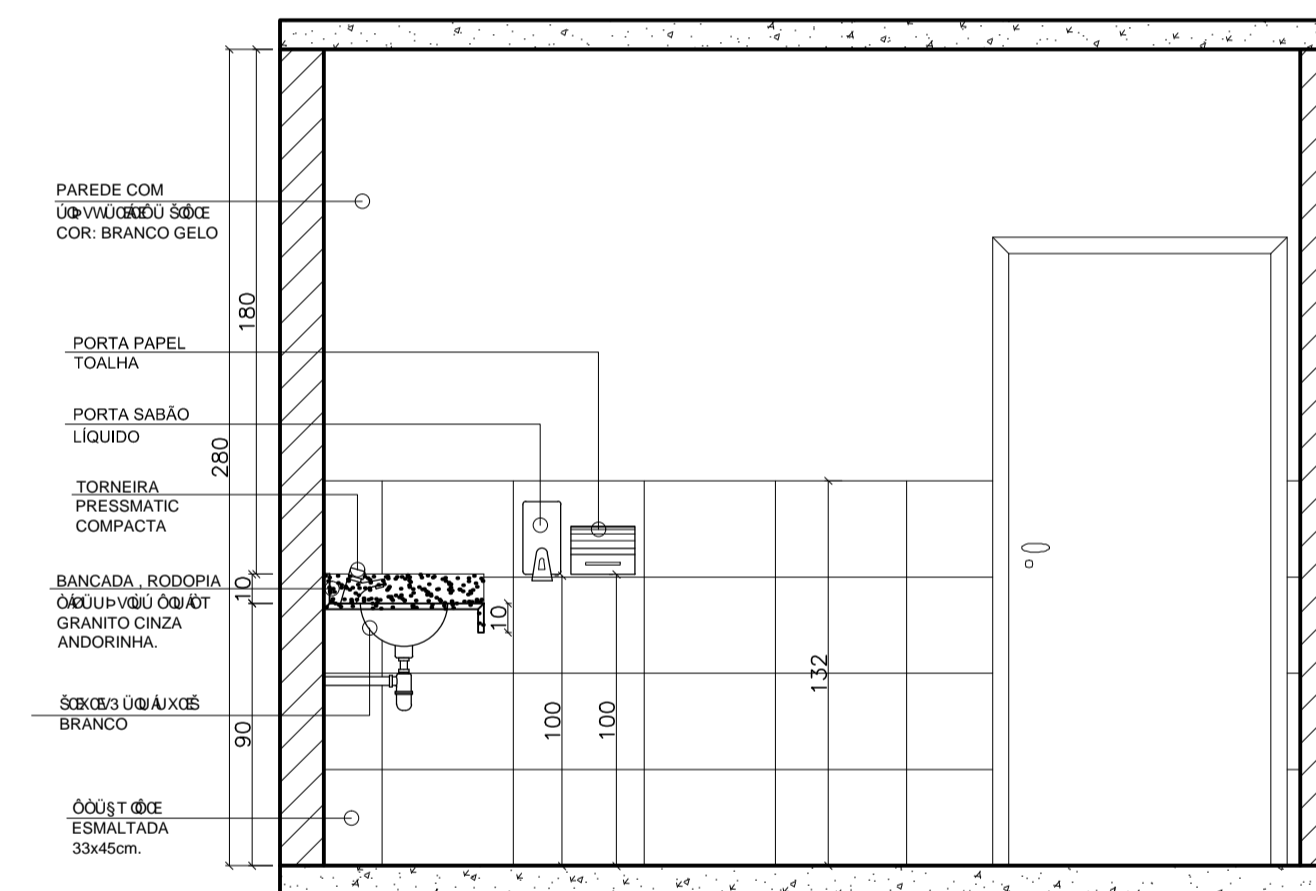

AMPLIAÇÃO 01 - VESTIÁRIO
VISTA 02
ESCALA: 1/25