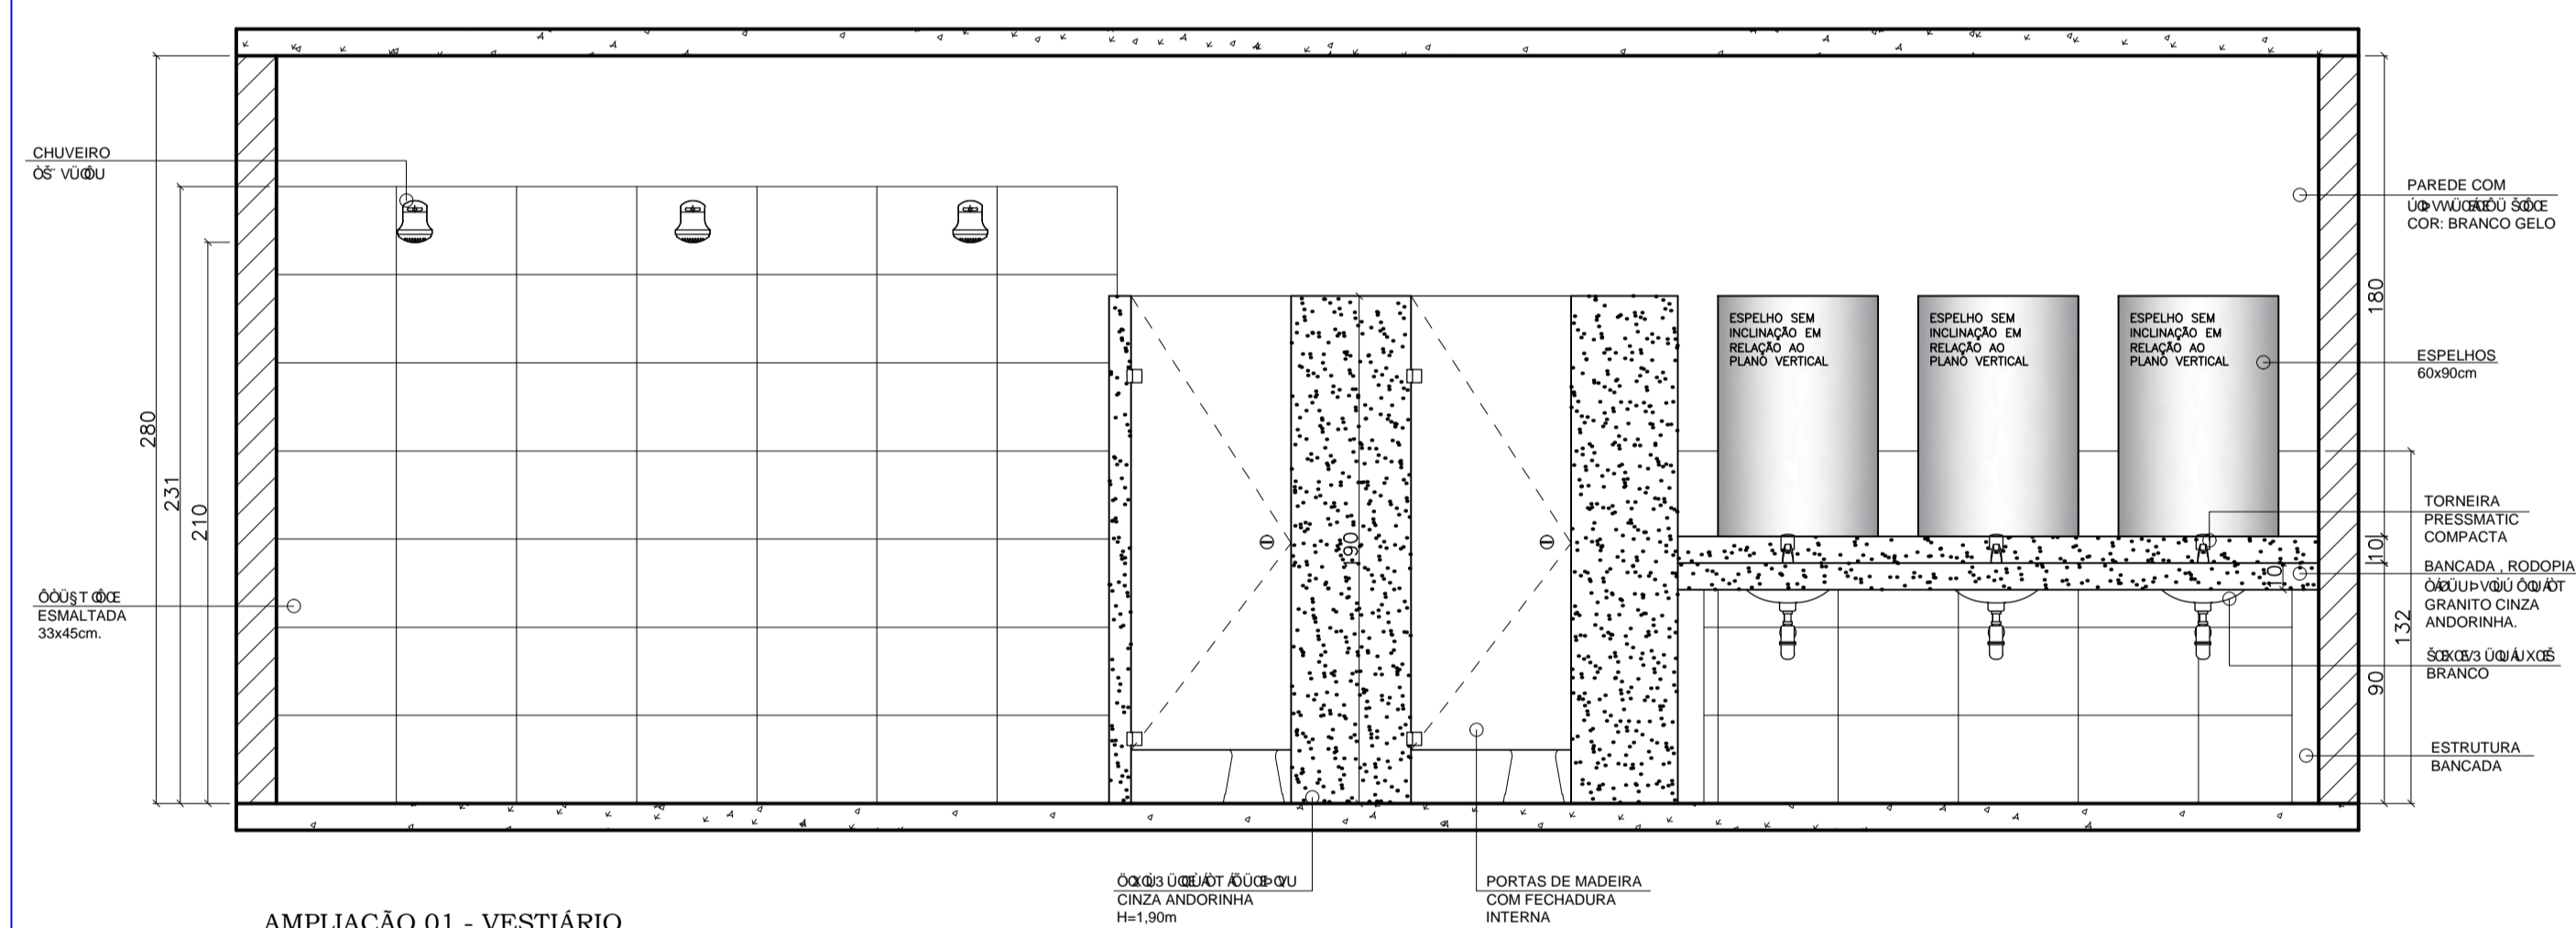

AMPLIAÇÃO 01 - VESTIÁRIO
VISTA 01
ESCALA: 1/25