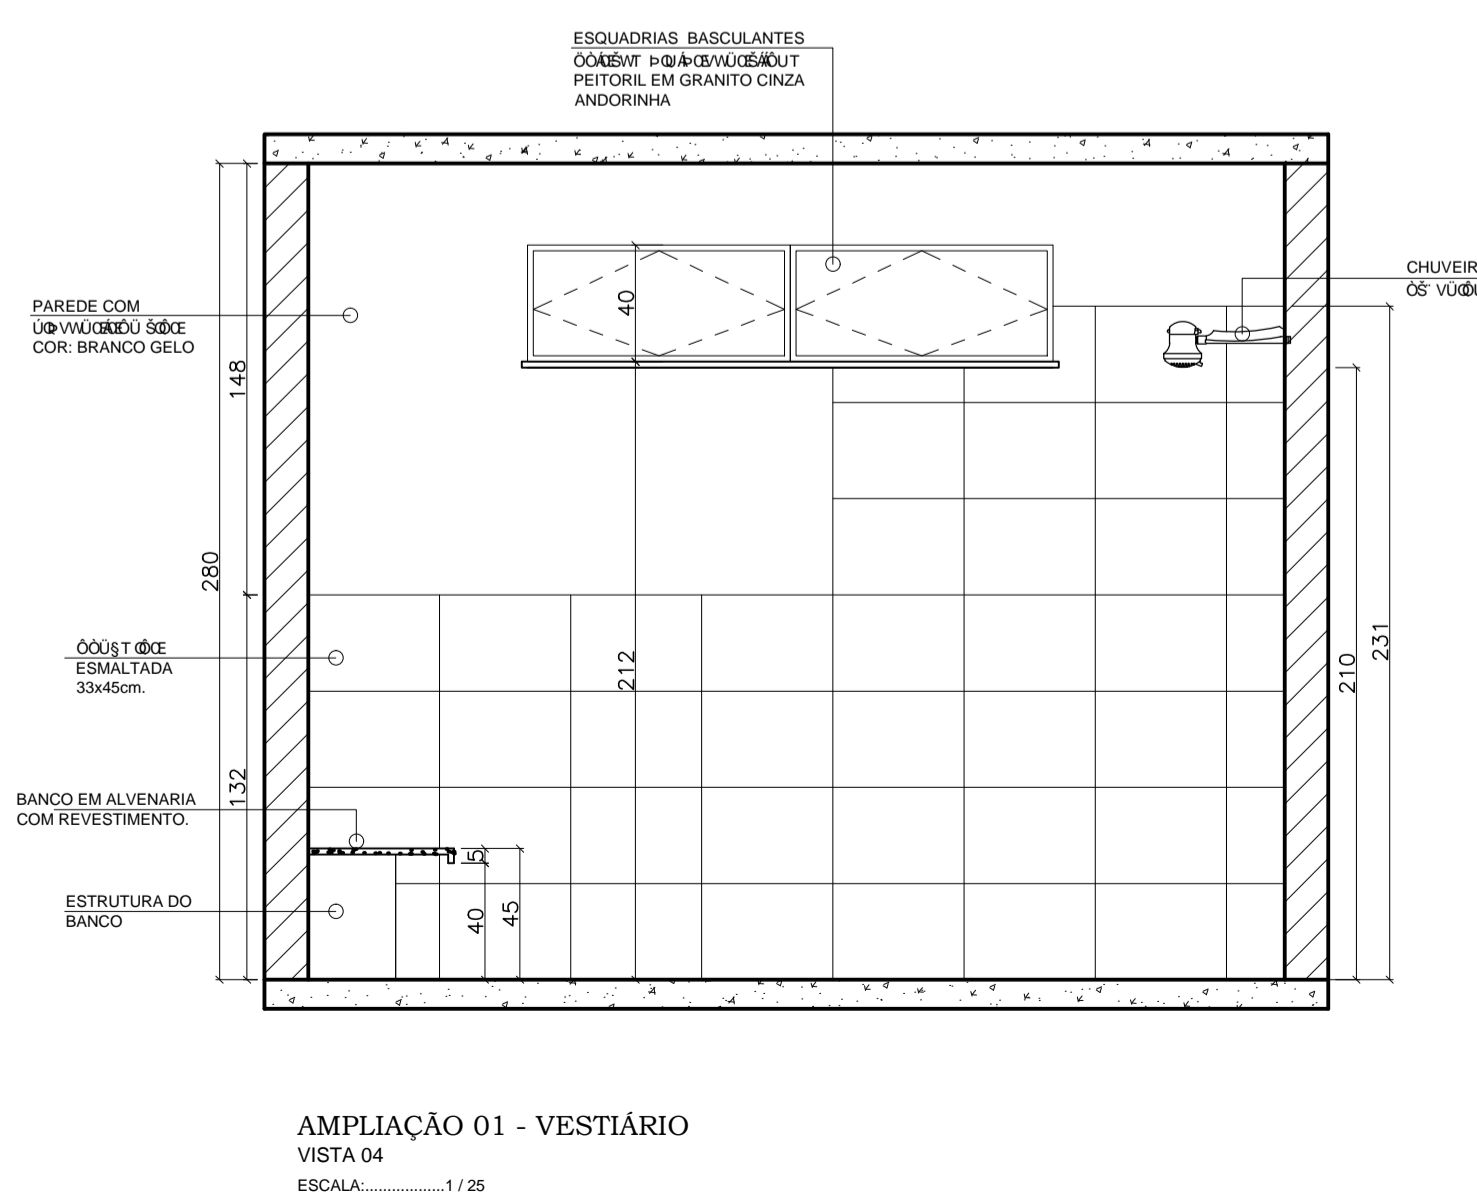

AMPLIAÇÃO 01 - VESTIÁRIO
VISTA 04
ESCALA: 1/25

PREFEITURA MUNICIPAL DE MURIAÉ
SECRETARIA MUNICIPAL DE OBRAS PÚBLICAS

VESTIÁRIO DOM DELFIM

DETALHAMENTO

R. T. PROJETO: CARLOS MAGNO DE OLIVEIRA

GISELLE MEDEIROS MAZORCHE
CAU A141131-4

DESCRIÇÃO:
PROJETO DE CONSTRUÇÃO DE UM VESTIÁRIO, SITUADO NO COMPLEXO DOM DELFIM NO BAIRRO DA BARRA EM MURIAÉ.

LOCAL: RUA ITAGIBA DE OLIVEIRA, COMPLEXO DOM DELFIM BARRA - MURIAÉ - MG

ARQUIVO: VESTIARIO DOM DELFIM FINAL.DWG

ESC. INDICADAS

DATA: NOVEMBRO / 2019

FOLHA:
03/05