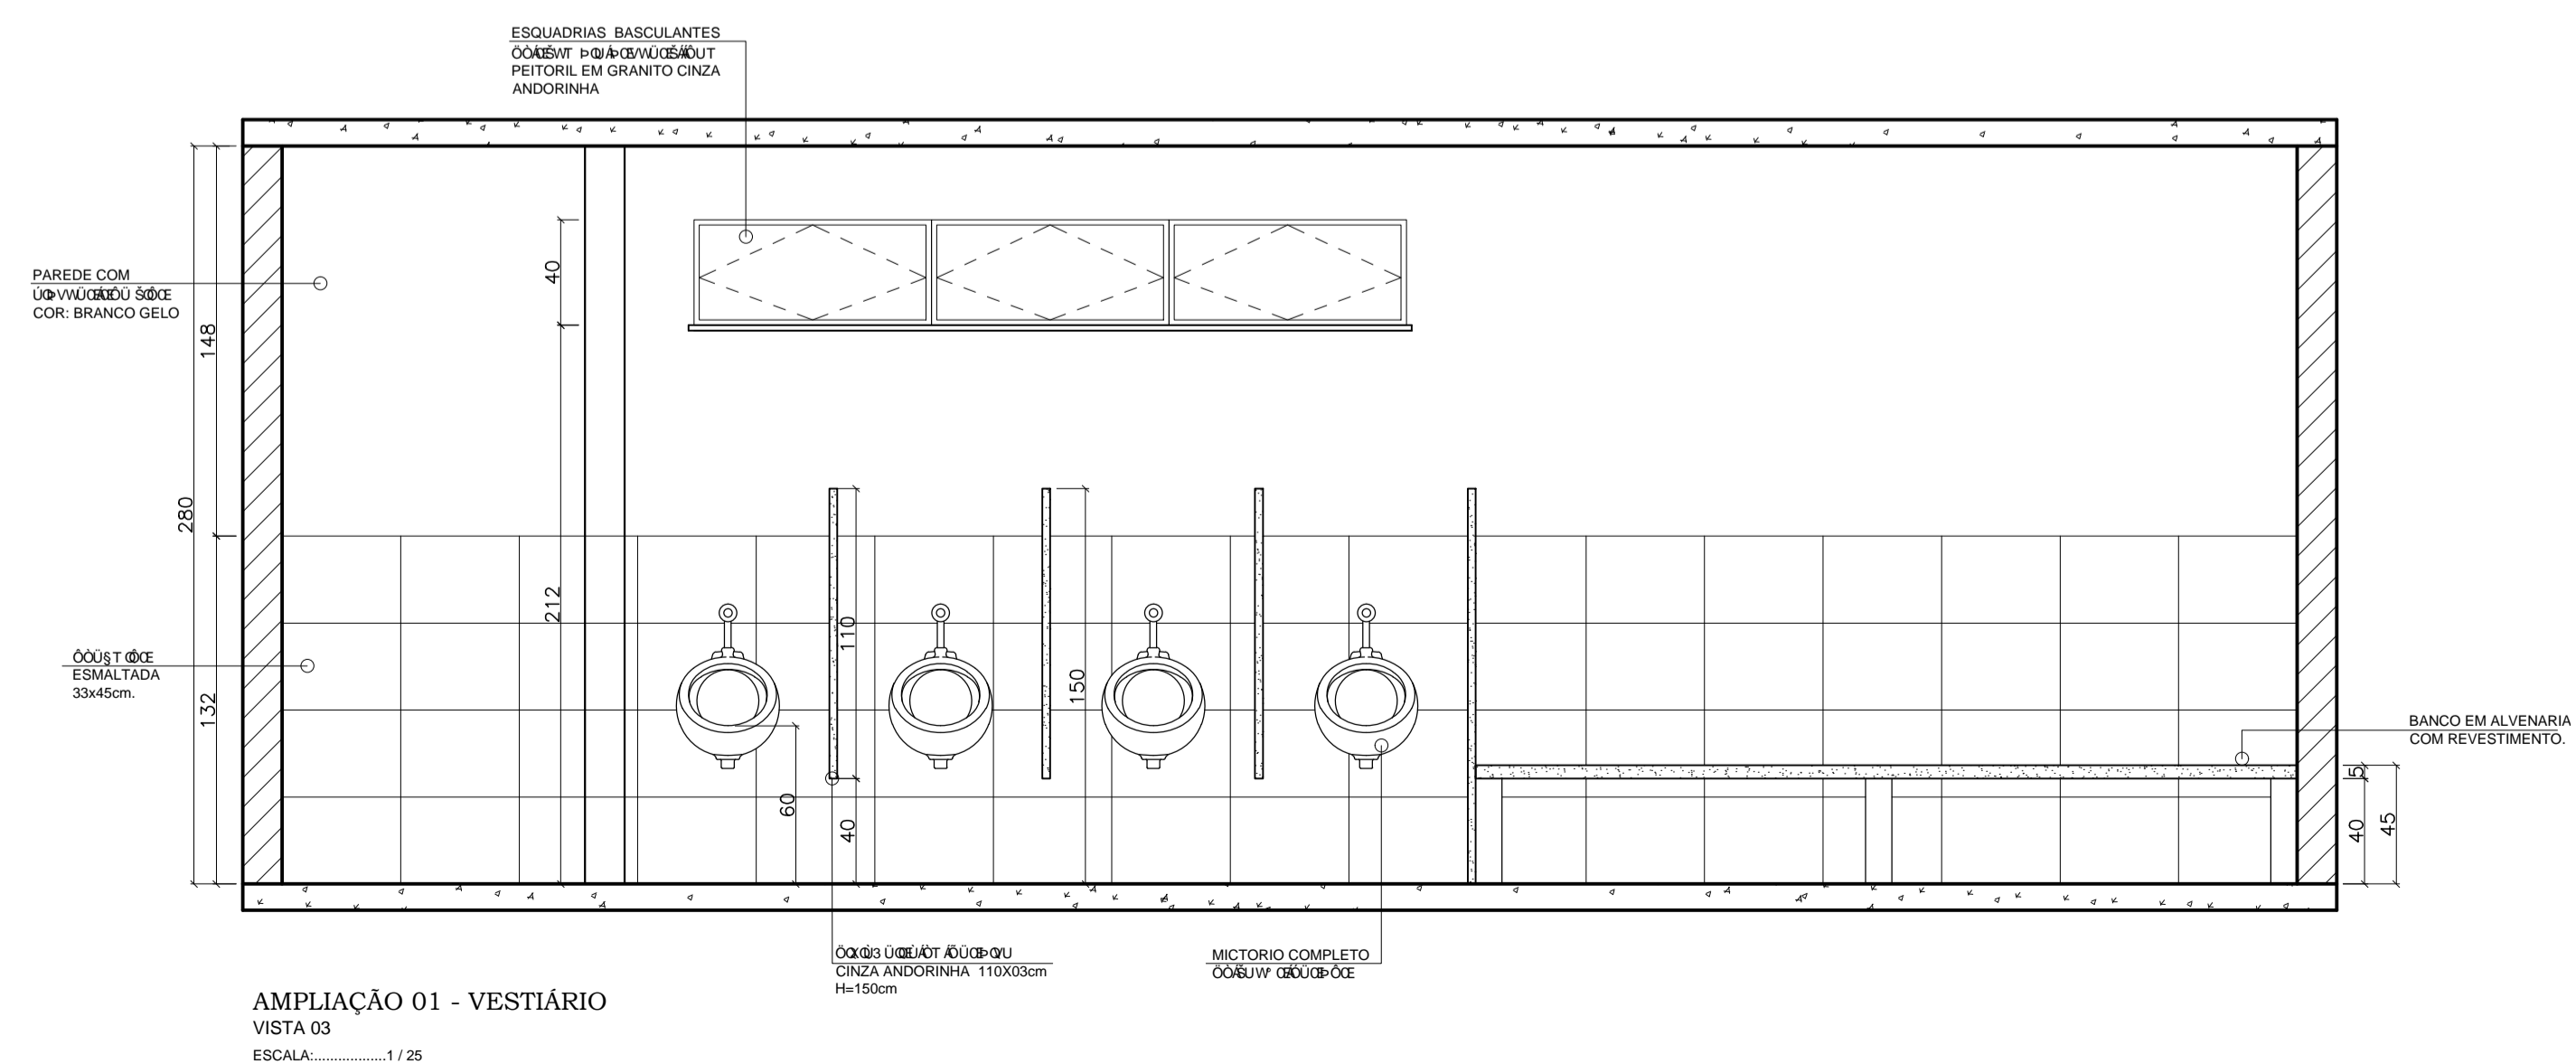

AMPLIAÇÃO 01 - VESTIÁRIO
VISTA 03
ESCALA: 1/25