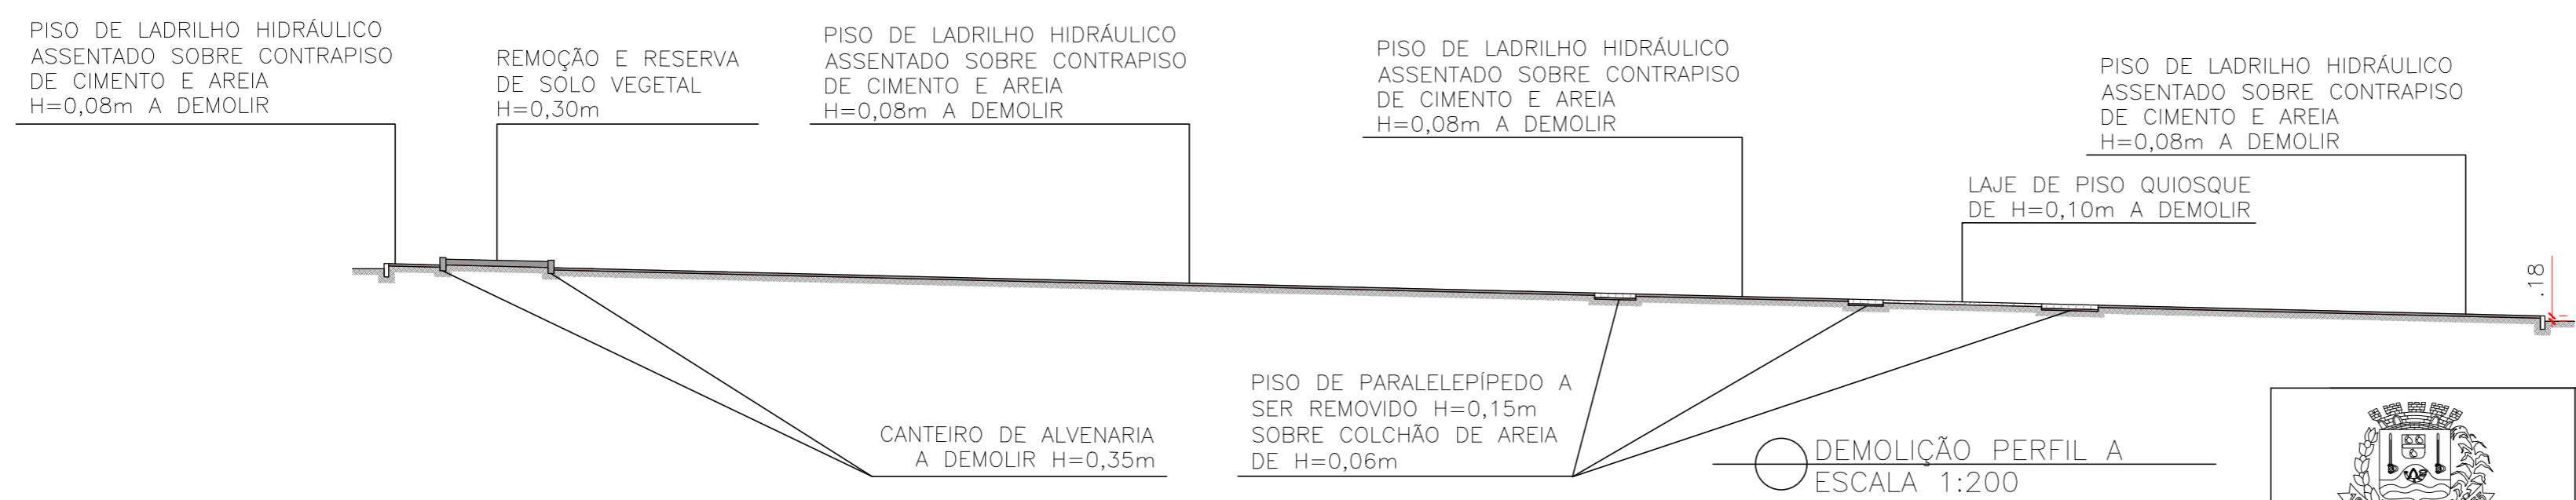

DEMOLIÇÃO PERFIL C
ESCALA 1:200

DEMOLIÇÃO PERFIL B
ESCALA 1:200

DEMOLIÇÃO PERFIL A
ESCALA 1:200

		PREFEITURA MUNICIPAL DE MURIAÉ SECRETARIA DE URBANISMO E MEIO AMBIENTE	
		REVITALIZAÇÃO DA PRAÇA SÃO PAULO	
PREFEITURA DE MURIAÉ / CNPJ: 17.947.581/0001-76		LOCAL: ENTRE AS RUAS DESEMBARGADOR CANEDO E RUA SÃO PEDRO	
IOANNIS KONSTANTINOS GRAMMATIKOPOULOS PREFEITO		ÁREA DO QUARTEIRÃO:2.924,90m ² ÁREA DA ESCOLA:666,71m ² ÁREA DE INTERVENÇÃO:2.258,19m ²	
SECRETARIA DE URBANISMO E MEIO AMBIENTE: JORGE FERES FILHO SECRETÁRIO		DESCRIÇÃO: PERFS DA DEMOLIÇÃO	
R. T. PROJETO: MAYARA DE SOUZA PESSOA ARQUITETA E URBANISTA CAU 187624-4		ARQUIVO: PRACATRALHADOR.DWG	FOLHA: 05/10 A2
		ESC: INDICADAS	DATA: 08/2020