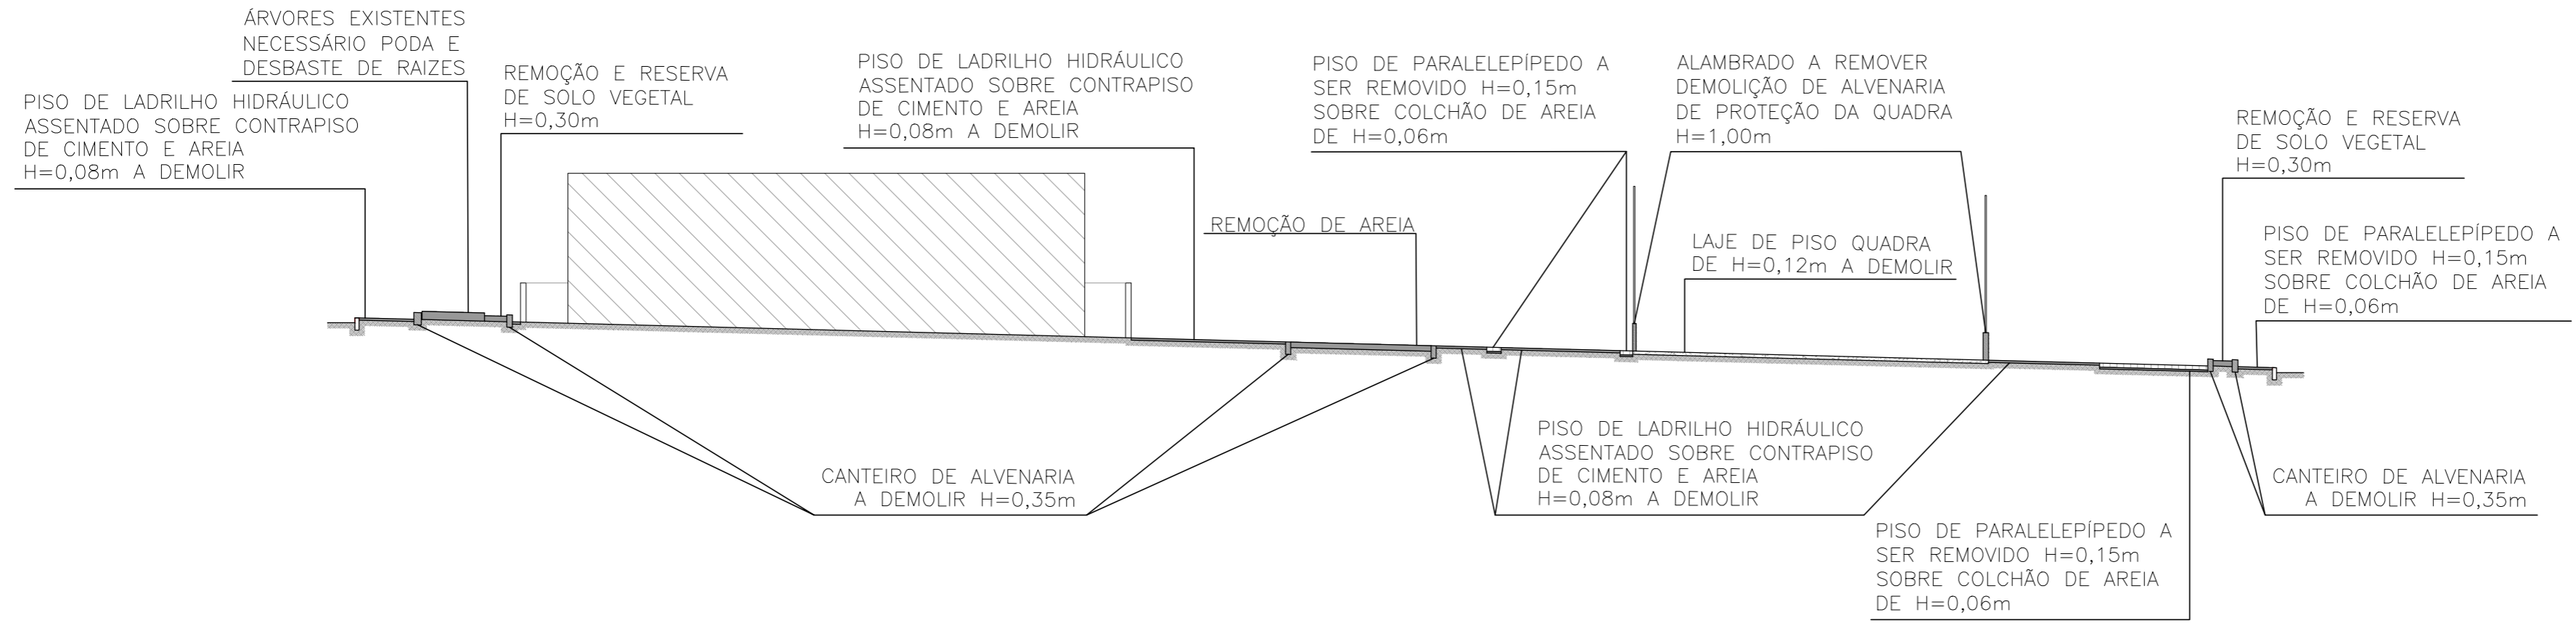

DEMOLIÇÃO PERFIL C
ESCALA 1:200

DEMOLIÇÃO PERFIL B
ESCALA 1:200

DEMOLIÇÃO PERFIL A
ESCALA 1:200

		PREFEITURA MUNICIPAL DE MURIAÉ SECRETARIA DE URBANISMO E MEIO AMBIENTE	
		REVITALIZAÇÃO DA PRAÇA SÃO PAULO	
PREFEITURA DE MURIAÉ / CNPJ: 17.947.581/0001-76		LOCAL: ENTRE AS RUAS DESEMBARGADOR CANEDO E RUA SÃO PEDRO	
IOANNIS KONSTANTINOS GRAMMATIKOPOULOS PREFEITO		ÁREA DO QUARTEIRÃO:2.924,90m ² ÁREA DA ESCOLA:666,71m ² ÁREA DE INTERVENÇÃO:2.258,19m ²	
SECRETARIA DE URBANISMO E MEIO AMBIENTE: JORGE FERES FILHO SECRETÁRIO		DESCRIÇÃO: PERFS DA DEMOLIÇÃO	
R. T. PROJETO: MAYARA DE SOUZA PESSOA ARQUITETA E URBANISTA CAU 187624-4		ARQUIVO: PRACATRALHADOR.DWG	FOLHA: 05/10 A2
		ESC: INDICADAS	DATA: 08/2020