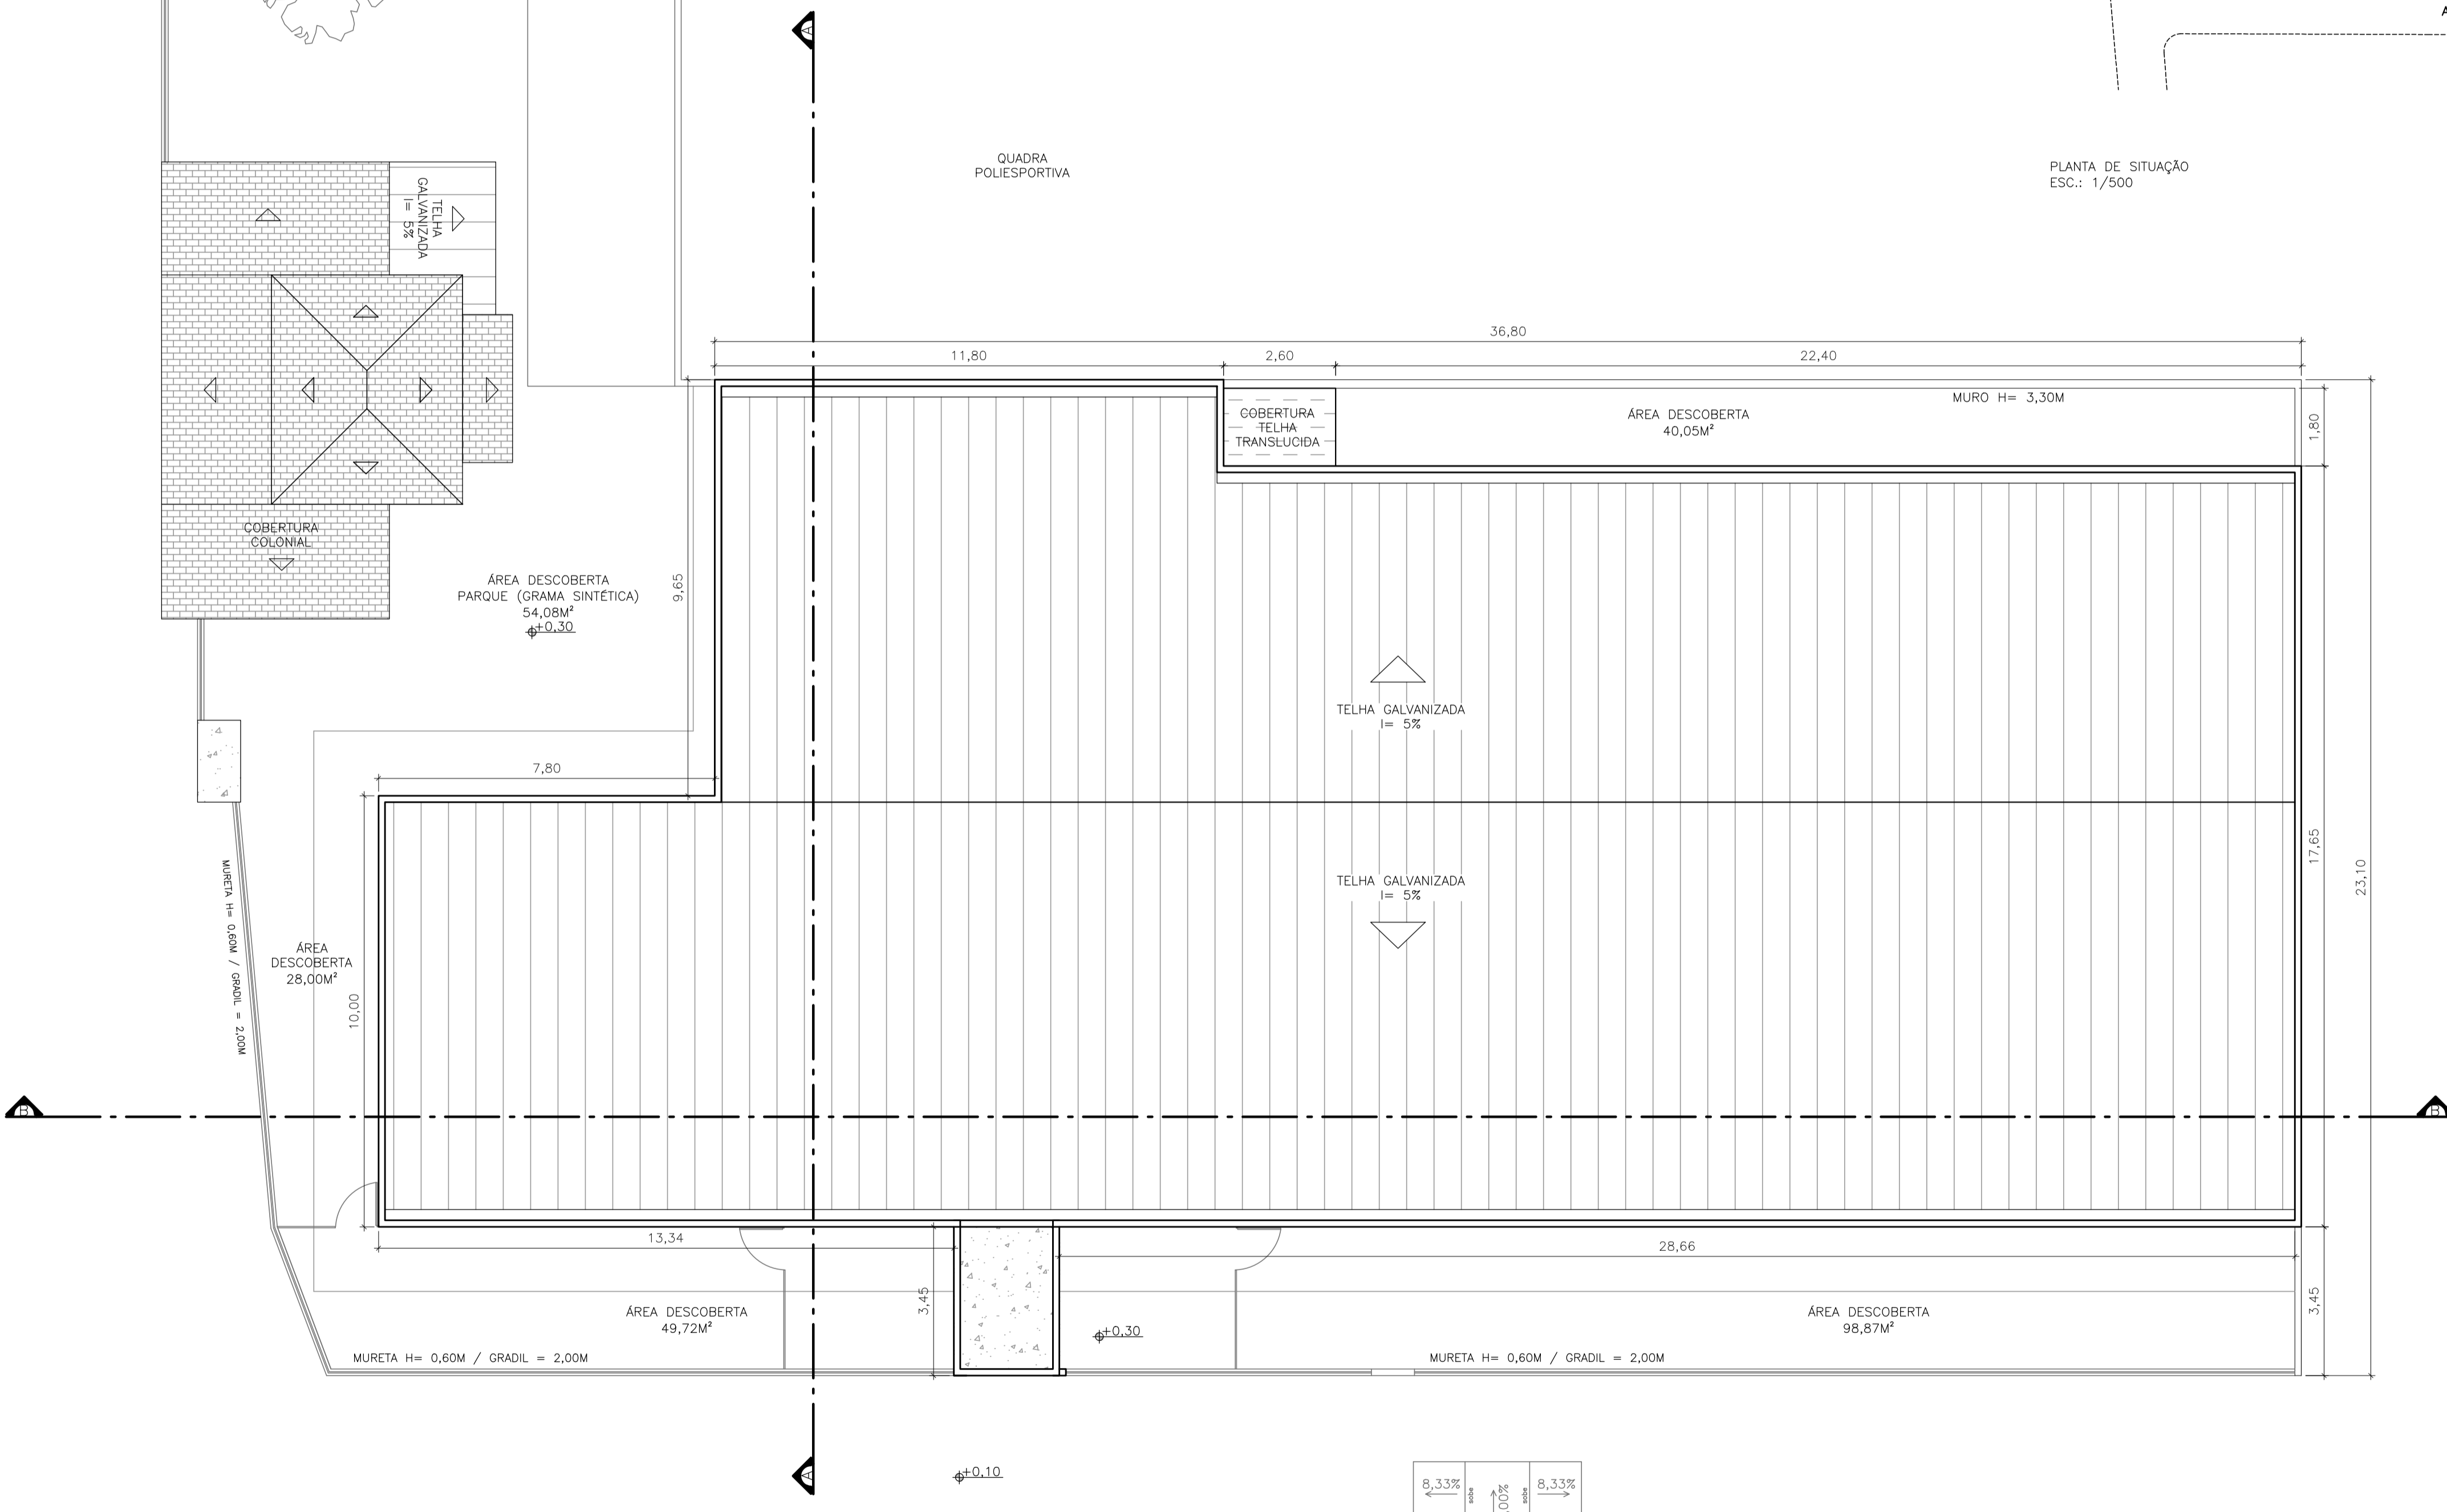

PLANTA DE SITUAÇÃO  
ESC.: 1/500

MEIO FIO H = 0,20M

PLANTA BAIXA - IMPLANTAÇÃO/COBERTURA  
ESC.: 1/ 100

**PREFEITURA MUNICIPAL DE MURIAÉ**  
SECRETARIA DE EDUCAÇÃO

PROJETO ARQUITETÔNICO PARA REFORMA DA ESCOLA  
MUNICIPAL JOSÉ MIGUEL MUAHAD