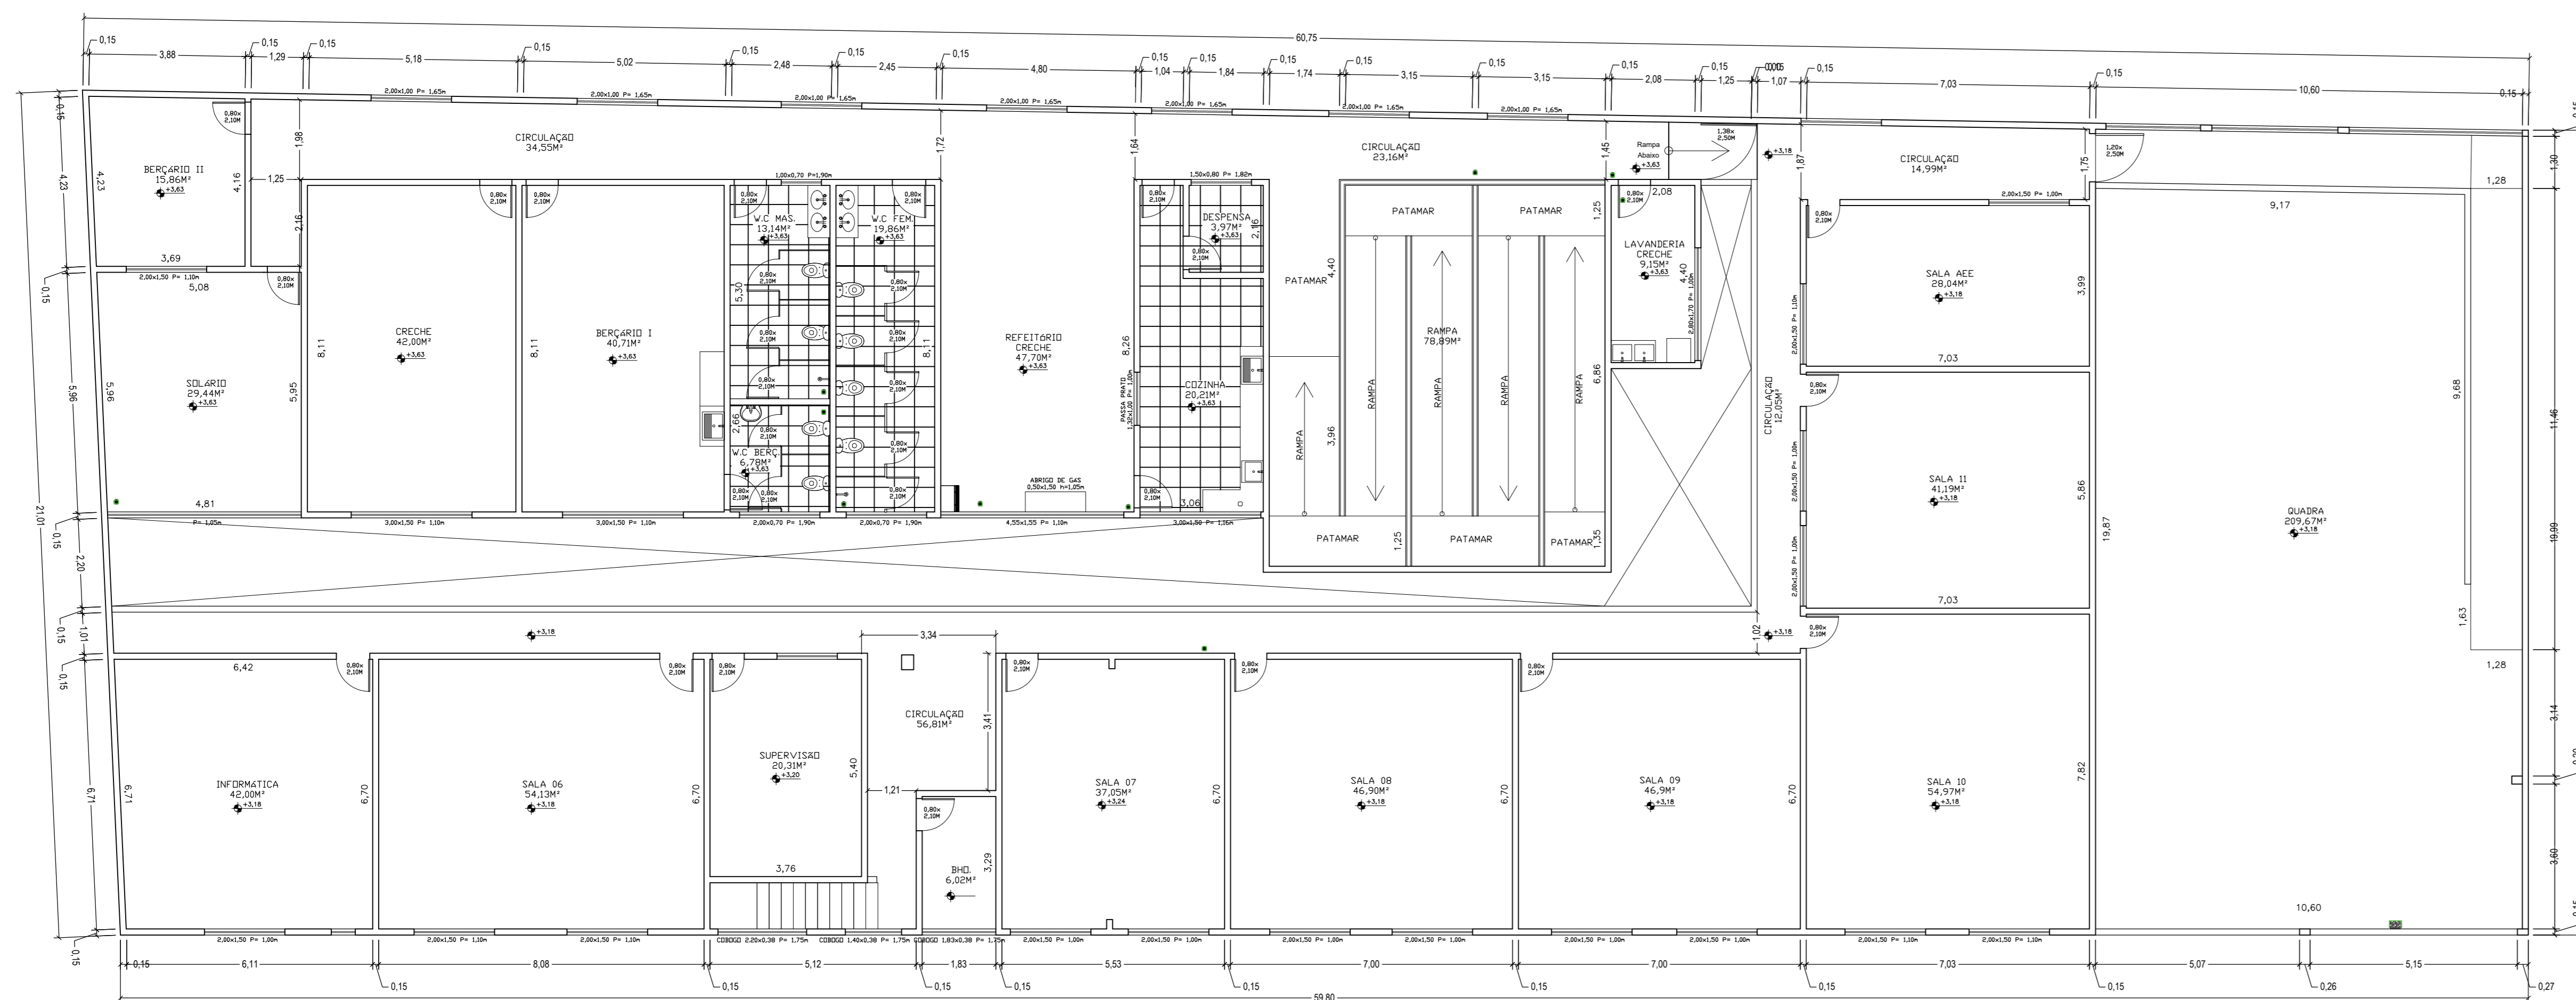

01 PLANTA BAIXA SITUAÇÃO ATUAL
ESC.: 1/100

02 PLANTA BAIXA DE IMPLANTAÇÃO E COBERTURA
ESC.: 1/250

03 PLANTA BAIXA DE SITUAÇÃO
ESC.: 1/250

| | |
|--|--|
|  PREFEITURA MUNICIPAL DE MURIAÉ SECRETARIA DE EDUCAÇÃO | |
| PROJETO ARQUITETÔNICO PARA REFORMA DA ESCOLA MUNICIPAL PROFª STELLA FIDELIS | |
| PREFEITURA DE MURIAÉ / CNPJ: 17.947.981/0001-76 PREFEITO: IONNIS KONSTANTINOS GRAMMATIKOPOULOS SECRETARIA DE EDUCAÇÃO: MARIA DE CONCEIÇÃO RODRIGUES DE SOUZA | LOCAL: RUA BARBARA DE ANDRADE, Nº 144 - AEROPORTO - MURIAÉ/MG ARQUIVO: PROJ.ARD.STELLA FIDELIS 2020.DWG CONTEÚDO: PLANTA BAIXA DA SITUAÇÃO ATUAL, PLANTA BAIXA DE COBERTURA E IMPLANTAÇÃO E PLANTA BAIXA DE SITUAÇÃO |
| R. T. PROJETO: RAPHAEL LUIS SOARES CERQUEIRA CREA RJ 2020100179/D | ESC. INDICADAS: DATA: 11/2020 FOLHA: 01/05 |