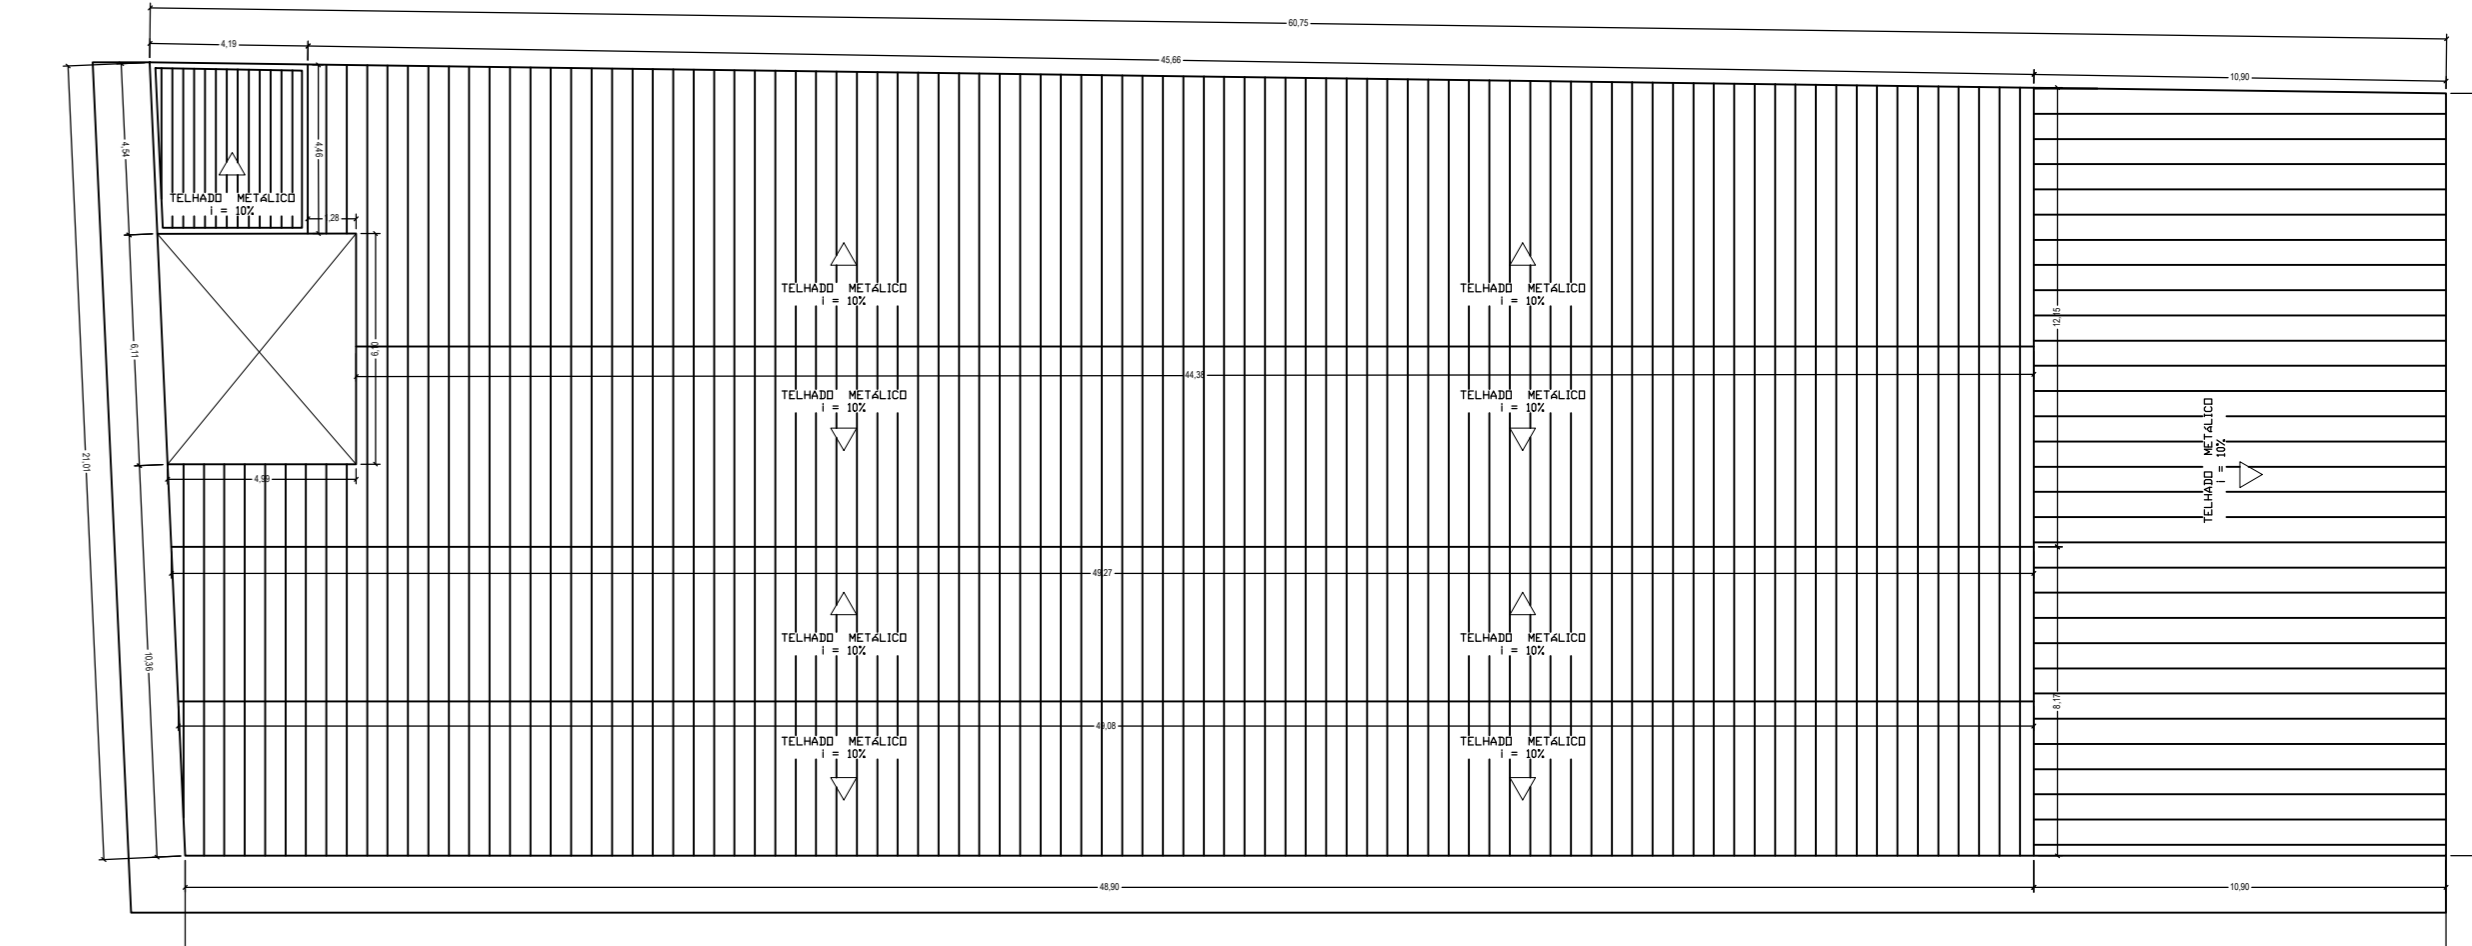

01 PLANTA BAIXA SITUAÇÃO ATUAL
ESC.: 1/100

02 PLANTA BAIXA DE IMPLANTAÇÃO E COBERTURA
ESC.: 1/250

03 PLANTA BAIXA DE SITUAÇÃO
ESC.: 1/250

| | |
|--|--|
|  PREFEITURA MUNICIPAL DE MURIAÉ SECRETARIA DE EDUCAÇÃO | |
| PROJETO ARQUITETÔNICO PARA REFORMA DA ESCOLA MUNICIPAL PROFª STELLA FIDELIS | |
| PREFEITURA DE MURIAÉ / CNPJ: 17.947.981/0001-76 PREFEITO: IONNIS KONSTANTINOS GRAMMATIKOPOULOS SECRETARIA DE EDUCAÇÃO: MARIA DE CONCEIÇÃO RODRIGUES DE SOUZA | LOCAL: RUA BARBARA DE ANDRADE, Nº 144 - AEROPORTO - MURIAÉ/MG ARQUIVO: PROJ.ARD.STELLA FIDELIS 2020.DWG CONTEÚDO: PLANTA BAIXA DA SITUAÇÃO ATUAL, PLANTA BAIXA DE COBERTURA E IMPLANTAÇÃO E PLANTA BAIXA DE SITUAÇÃO |
| R. T. PROJETO: RAPHAEL LUIS SOARES CERQUEIRA CREA RJ 2020100179/D | ESC. INDICADAS: DATA: 11/2020 FOLHA: 01/05 |