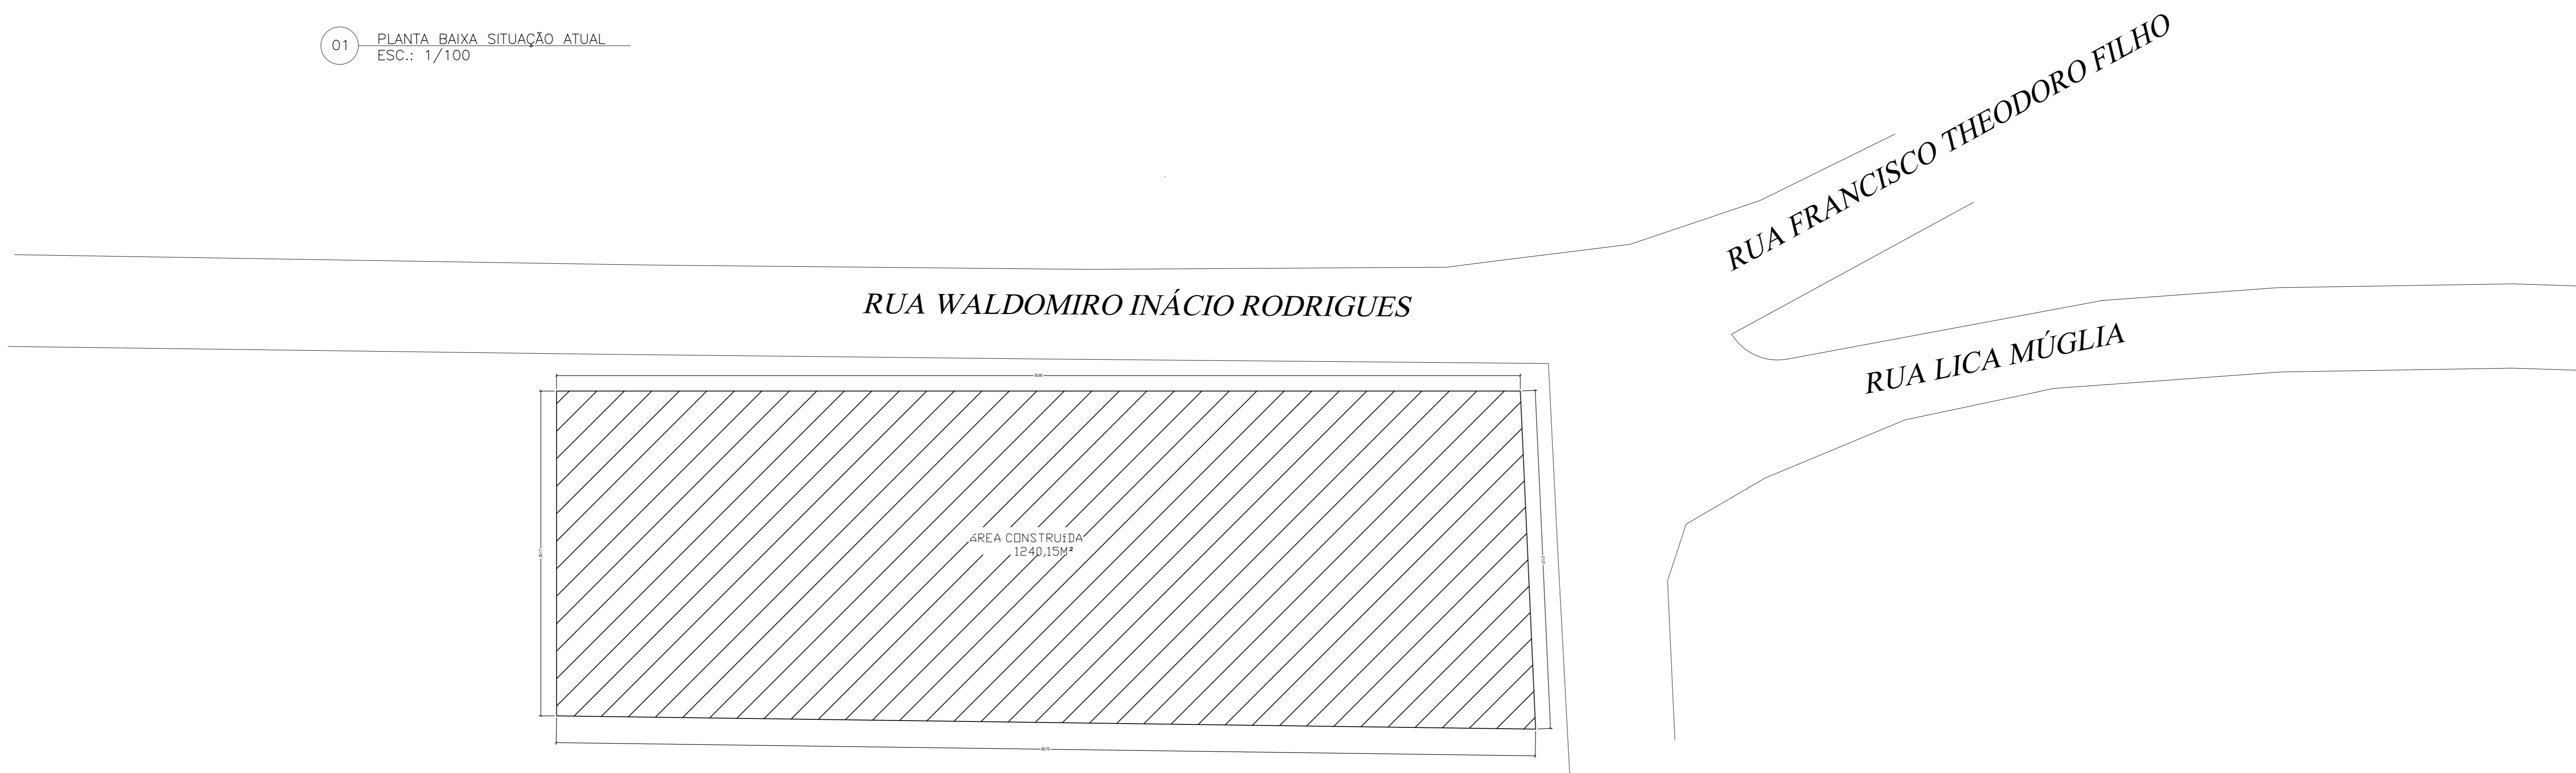

01 PLANTA BAIXA SITUAÇÃO ATUAL
ESC.: 1/100

02 PLANTA BAIXA DE IMPLANTAÇÃO E COBERTURA
ESC.: 1/250

03 PLANTA BAIXA DE SITUAÇÃO
ESC.: 1/250

| | |
|--|--|
|  PREFEITURA MUNICIPAL DE MURIAÉ SECRETARIA DE EDUCAÇÃO | |
| PROJETO ARQUITETÔNICO PARA REFORMA DA ESCOLA MUNICIPAL PROFª STELLA FIDELIS | |
| PREFEITURA DE MURIAÉ / CNPJ: 17.947.981/0001-76 PREFEITO: IONNIS KONSTANTINOS GRAMMATIKOPOULOS SECRETARIA DE EDUCAÇÃO: MARIA DE CONCEIÇÃO RODRIGUES DE SOUZA | LOCAL: RUA BARBARA DE ANDRADE, Nº 144 - AEROPORTO - MURIAÉ/MG ARQUIVO: PROJ.ARD.STELLA FIDELIS 2020.DWG CONTEÚDO: PLANTA BAIXA DA SITUAÇÃO ATUAL, PLANTA BAIXA DE COBERTURA E IMPLANTAÇÃO E PLANTA BAIXA DE SITUAÇÃO |
| R. T. PROJETO: RAPHAEL LUIS SOARES CERQUEIRA CREA RJ 2020100179/D | ESC. INDICADAS: DATA: 11/2020 FOLHA: 01/05 |