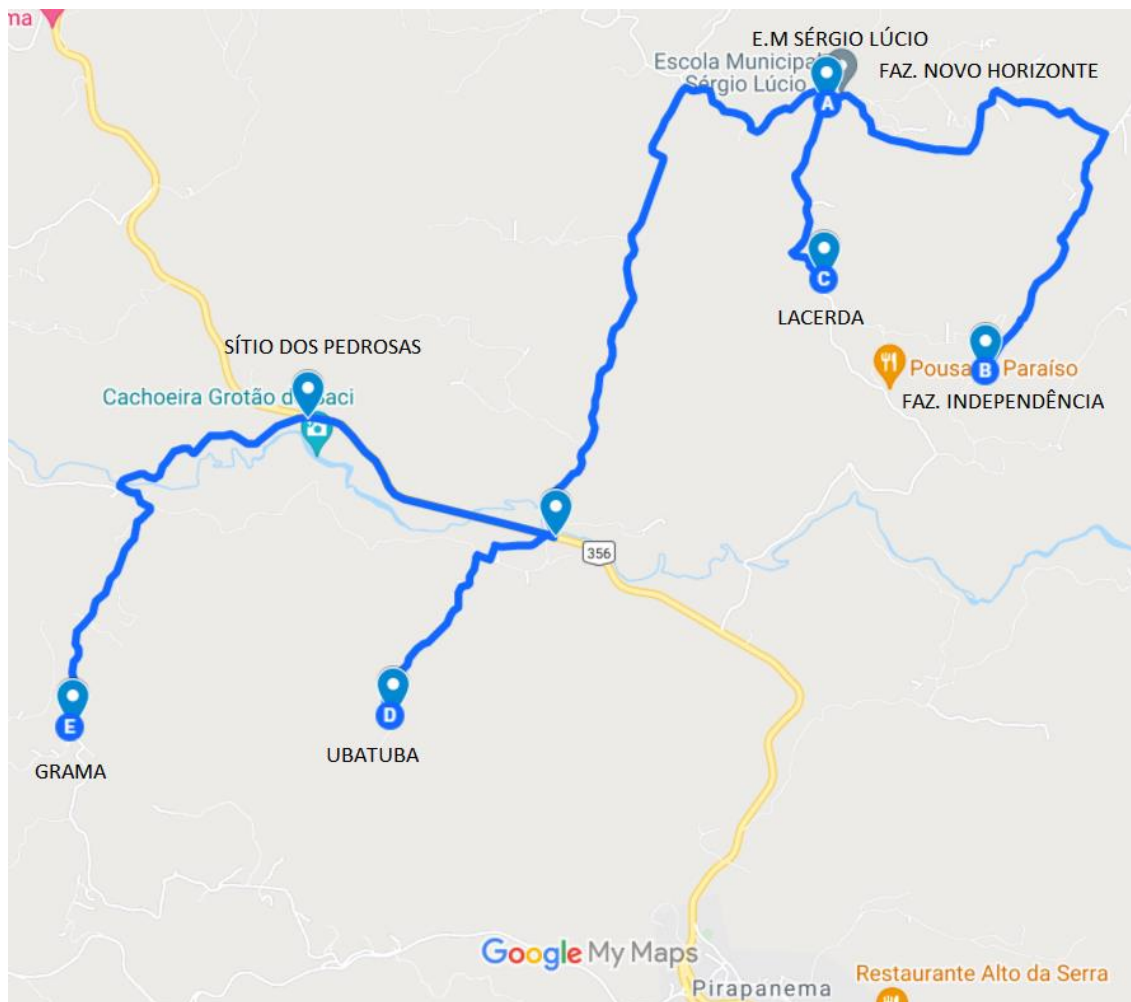

PREFEITURA MUNICIPAL DE MURIAÉ
ESTADO DE MINAS GERAIS
CNPJ – 17.947.581/0001-76
SECRETARIA MUNICIPAL DE EDUCAÇÃO

PROJETO BÁSICO – TRANSPORTE ESCOLAR
FAZENDA NOVO HORIZONTE – GRAMA, INDEPENDÊNCIA E
ADJACÊNCIAS

Imagem 1: Projeto Básico do Novo horizonte – Gramma, Independência e Adjacências

Fonte: Google My Maps.

Linha: Novo Horizonte – Gramma, Independência e Adjacências

Ponto inicial: E.M. Sérgio Lúcio Fernandes Amaral

Ponto final: E.M. Sérgio Lúcio Fernandes Amaral