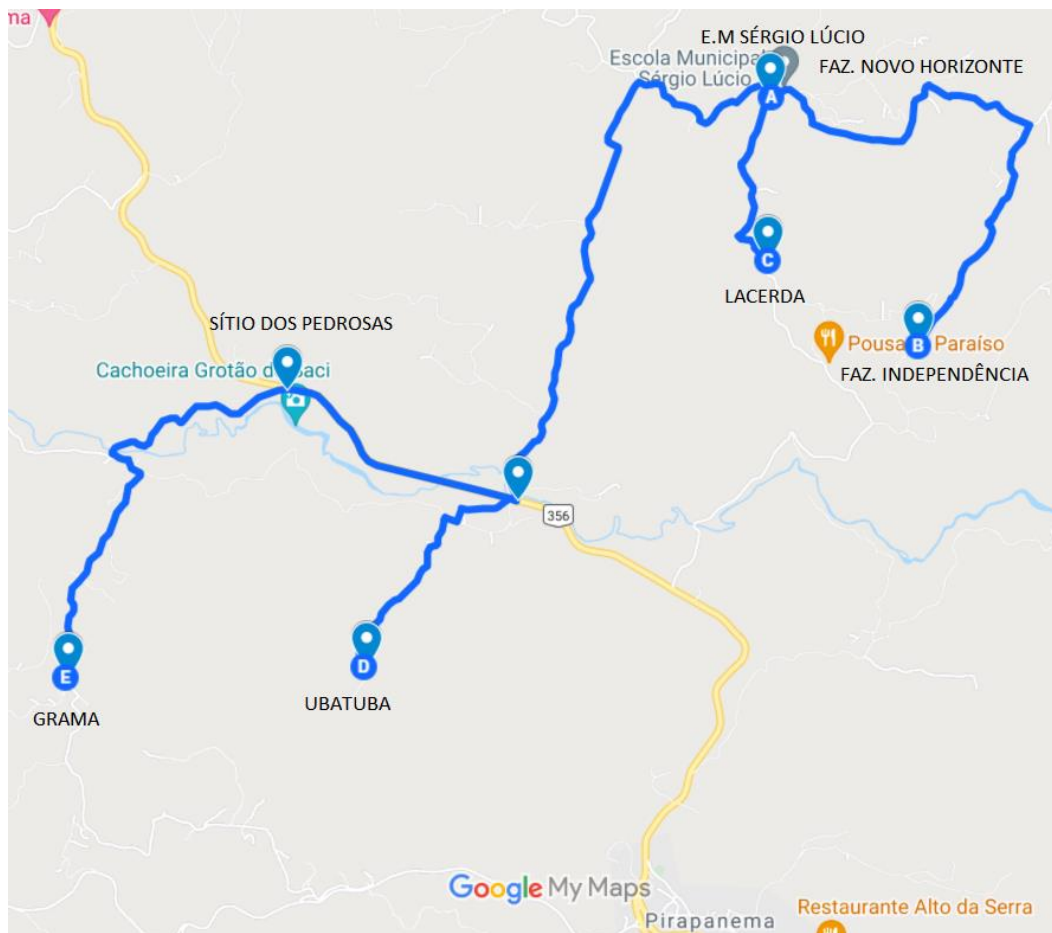

**Ponto final:** E.M. Sérgio Lúcio Fernandes Amaral

**PREFEITURA MUNICIPAL DE MURIAÉ**  
**ESTADO DE MINAS GERAIS**  
**CNPJ – 17.947.581/0001-76**  
**SECRETARIA MUNICIPAL DE EDUCAÇÃO**

**Estrada principal:** Fazenda Novo Horizonte, onde situa-se a E.M. Sérgio Lúcio Fernandes Amaral, segue por estradas vicinais nas regiões denominadas Fazenda Independência, Fazenda Lacerda, Ubatuba e Fazenda da Grama.

**Memorial Descritivo:** O trajeto principal composto de todos os pontos inicia-se no ponto A na Escola Municipal Sérgio Lúcio Fernandes Amaral, situada na Fazenda Novo Horizonte em destino ao ponto B, situado na Fazenda Independência onde coleta alunos, segue do ponto B ao ponto C situado na região da Fazenda Lacerda onde coleta alunos, segue do ponto C ao ponto D situado na região de Ubatuba onde coleta alunos, segue do ponto D ao ponto E situado na região da Fazenda do Grama onde coleta alunos, segue do ponto E ao ponto A, na Escola Municipal Sérgio Lúcio Fernandes Amaral situada na Fazenda Novo Horizonte, percorrendo um Projeto básico/Trajeto de 30,3 Km.

Imagem 2: Projeto Executivo da linha Vermelho – Vermelho e São José.

Fonte: Google My Maps

**Memorial Descritivo:** Inicia-se no ponto A na Escola Municipal Sérgio Lúcio Fernandes Amaral, situada na Fazenda Novo Horizonte em destino ao ponto B, situado na Fazenda Independência onde coleta alunos, segue do ponto B ao ponto C situado na região da Fazenda Lacerda onde coleta alunos, segue do ponto C ao ponto D situado na região de Ubatuba onde coleta alunos, segue do ponto D ao ponto E situado na região da Fazenda do Gramma onde coleta alunos, segue do ponto E ao ponto A, na Escola Municipal Sérgio Lúcio

**Distância percorrida:** 30,3 Km por trajeto, sendo executado duas vezes por dia nos horários de: 06:00 às 07:00hs e 11:30 às 12:30. Resultando em um Projeto executivo de: 60,6 Km/dia.

**Turno:** Matutino.