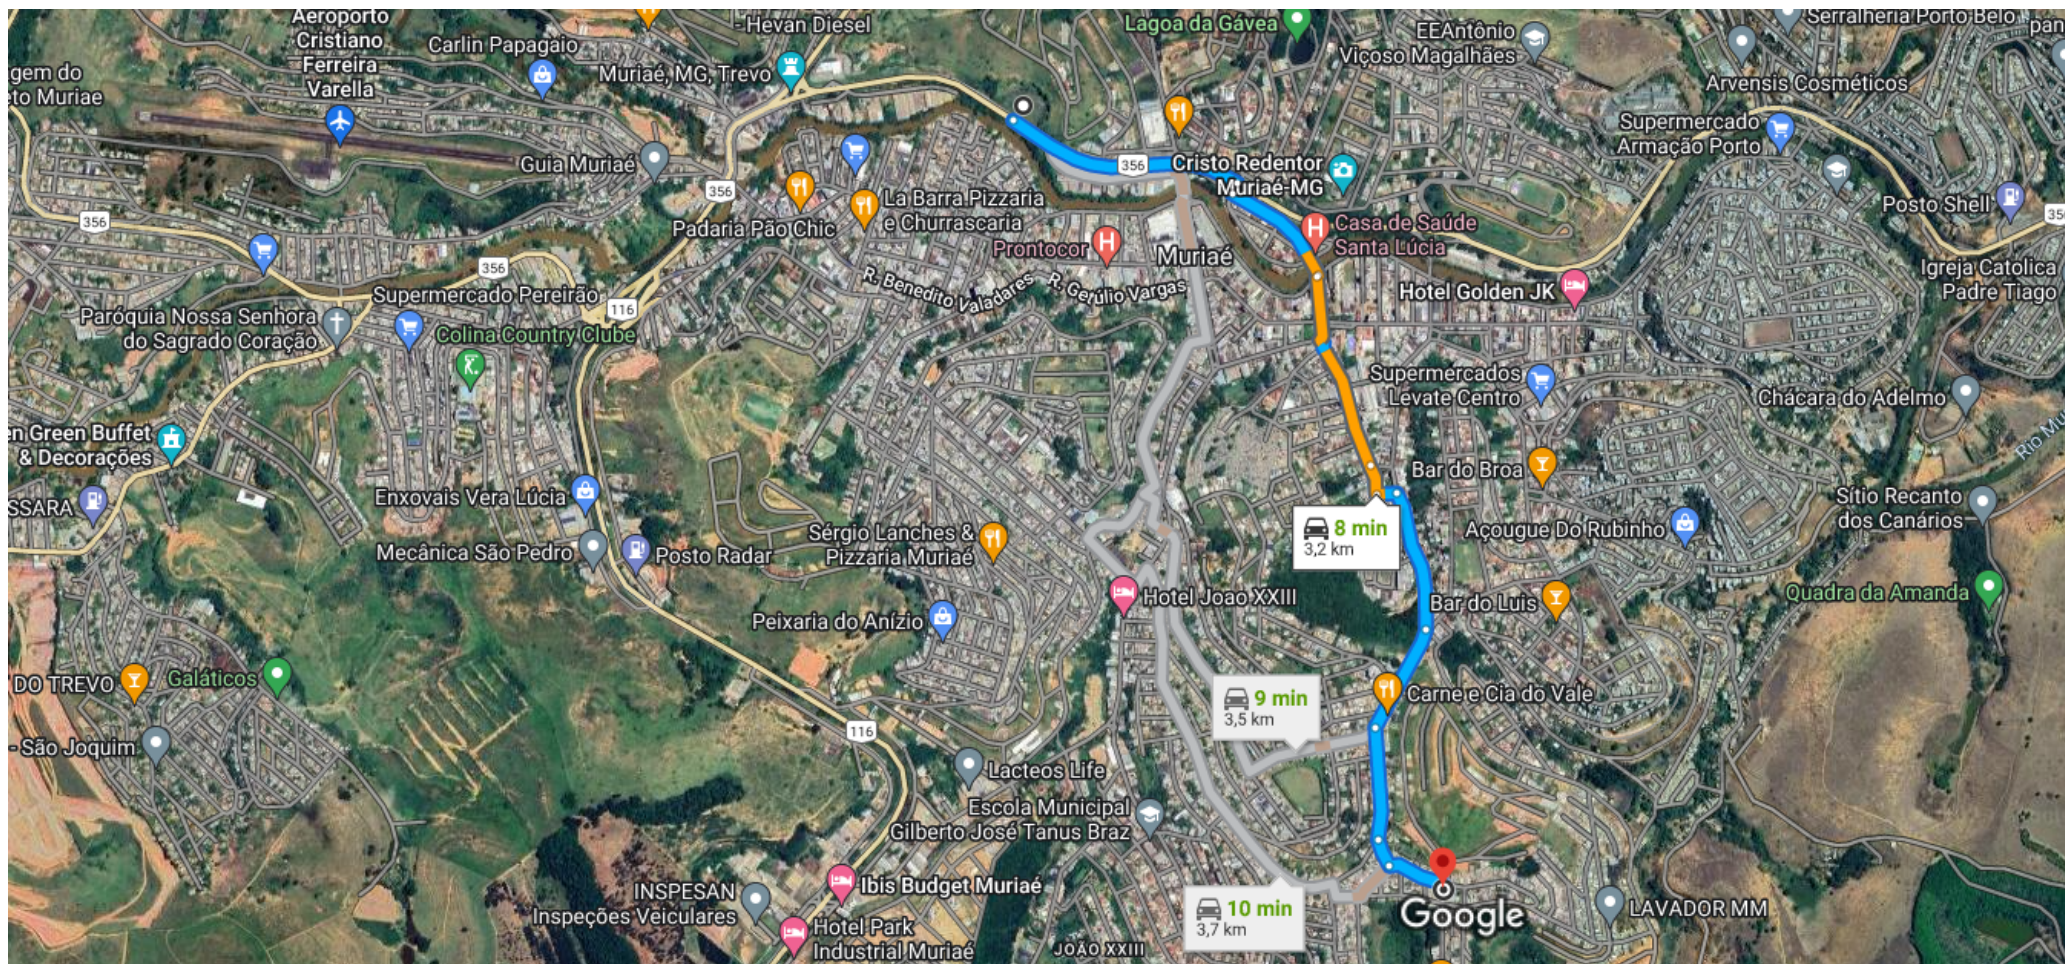

de Rod. Rio Bahia, 943 - Boa Vista, Muriaé - MG, 36880-000 a Tv. das Espirradeiras, 61-1 - Muriaé, MG, 36880-000 De carro 3,2 km, 8 min

DMT

Imagens ©2023 Airbus, CNES / Airbus, Maxar Technologies, Dados do mapa ©2023 500 m

 **via BR-356** **8 min**
Trajeto mais rápido agora devido às condições de trânsito **3,2 km**

 **via Av. Cecília Meireles** **10 min**
3,7 km

 **via Av. Dona Maricas** **9 min**
3,5 km

Conheça Tv. das Espirradeiras, 61-1 - Muriaé

Restaurantes Hotéis Postos de gasolina Estacionamentos Mais