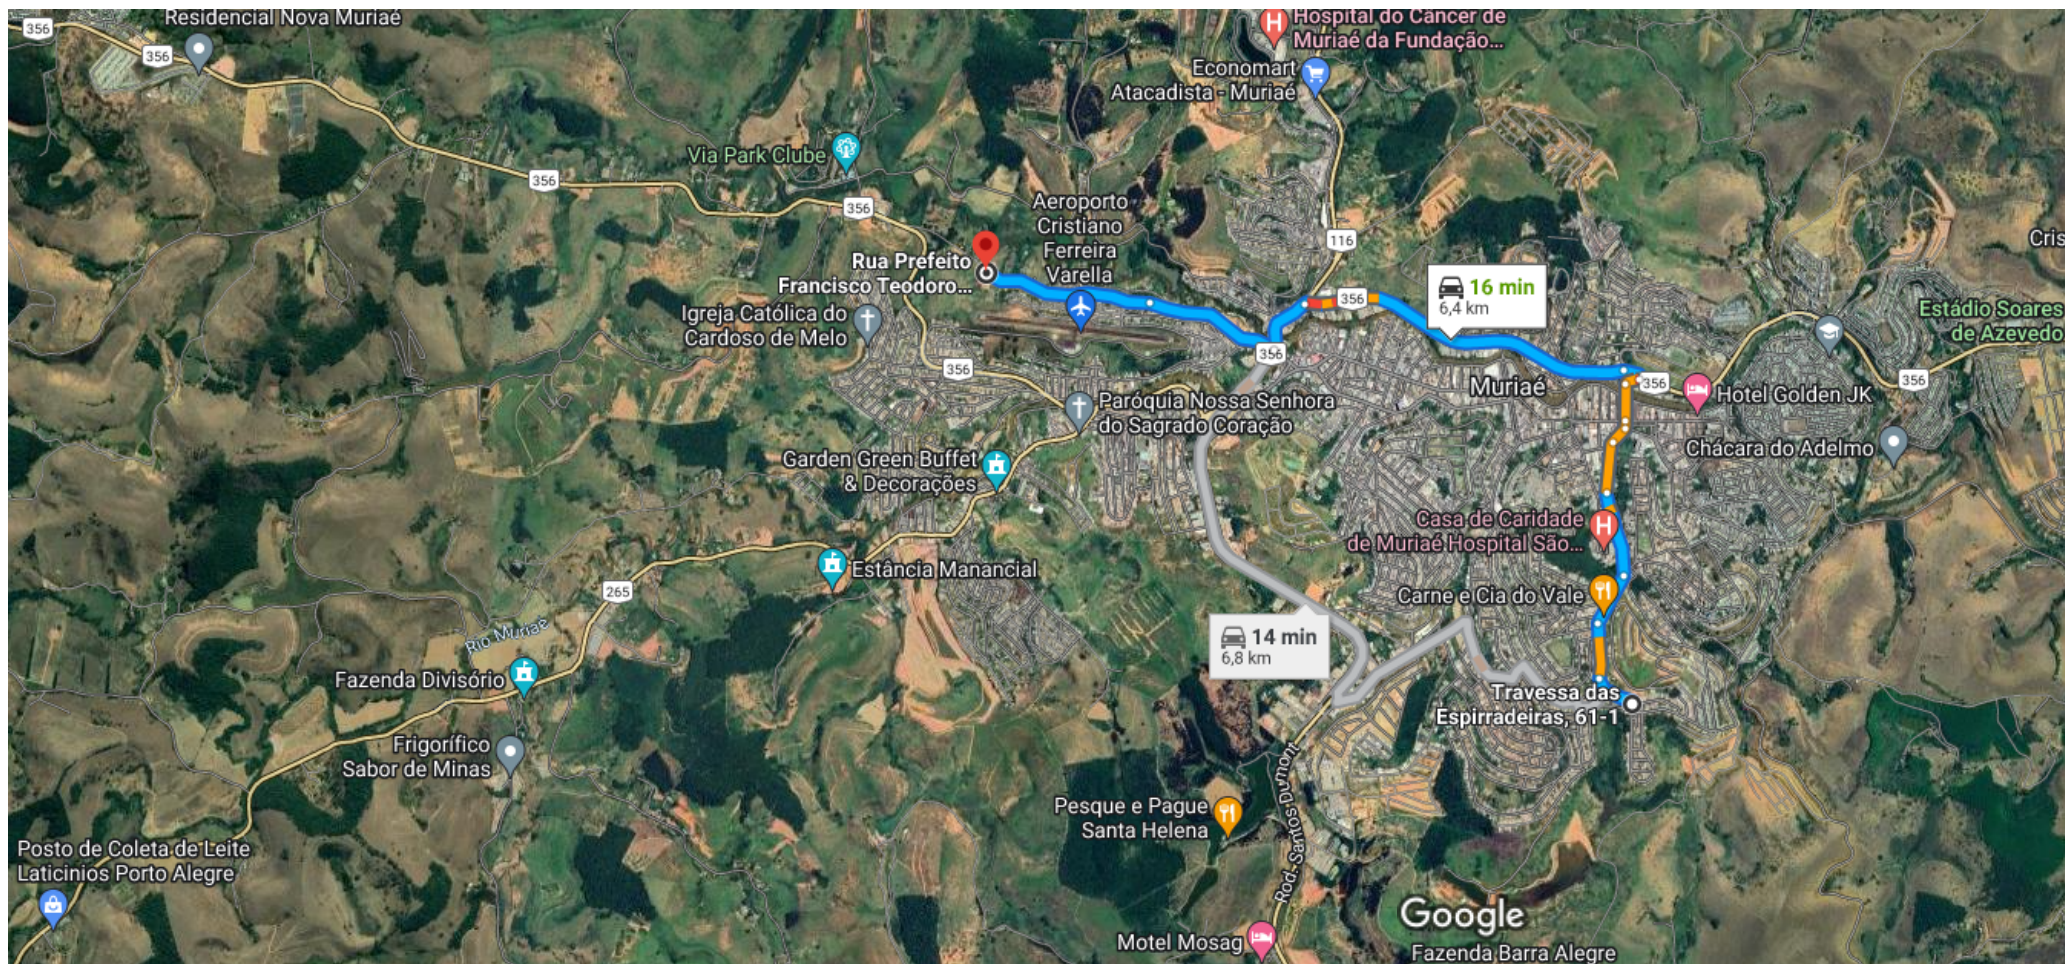

de Tv. das Espirradeiras, 61-1 - Muriaé, MG, 36880-000 a R. Pref. Francisco Teodoro Filho, 1991-1747 - Muriaé, MG, 36880-000 De carro 6,4 km, 16 min

BOTA-FORA

Imagens ©2023 Airbus, CNES / Airbus, Landsat / Copernicus, Maxar Technologies, Dados do mapa ©2023 1 km

 via BR-116 e R. Pref. Francisco Teodoro Filho 14 min
6,8 km

Trajetos mais rápidos agora devido às condições de trânsito

via BR-356 e R. Pref. Francisco Teodoro Filho

16 min

6,4 km

Conheça R. Pref. Francisco Teodoro Filho, 1991-1747 - Muriaé

Restaurantes

Hotéis

Postos de gasolina

Estacionamentos

Mais