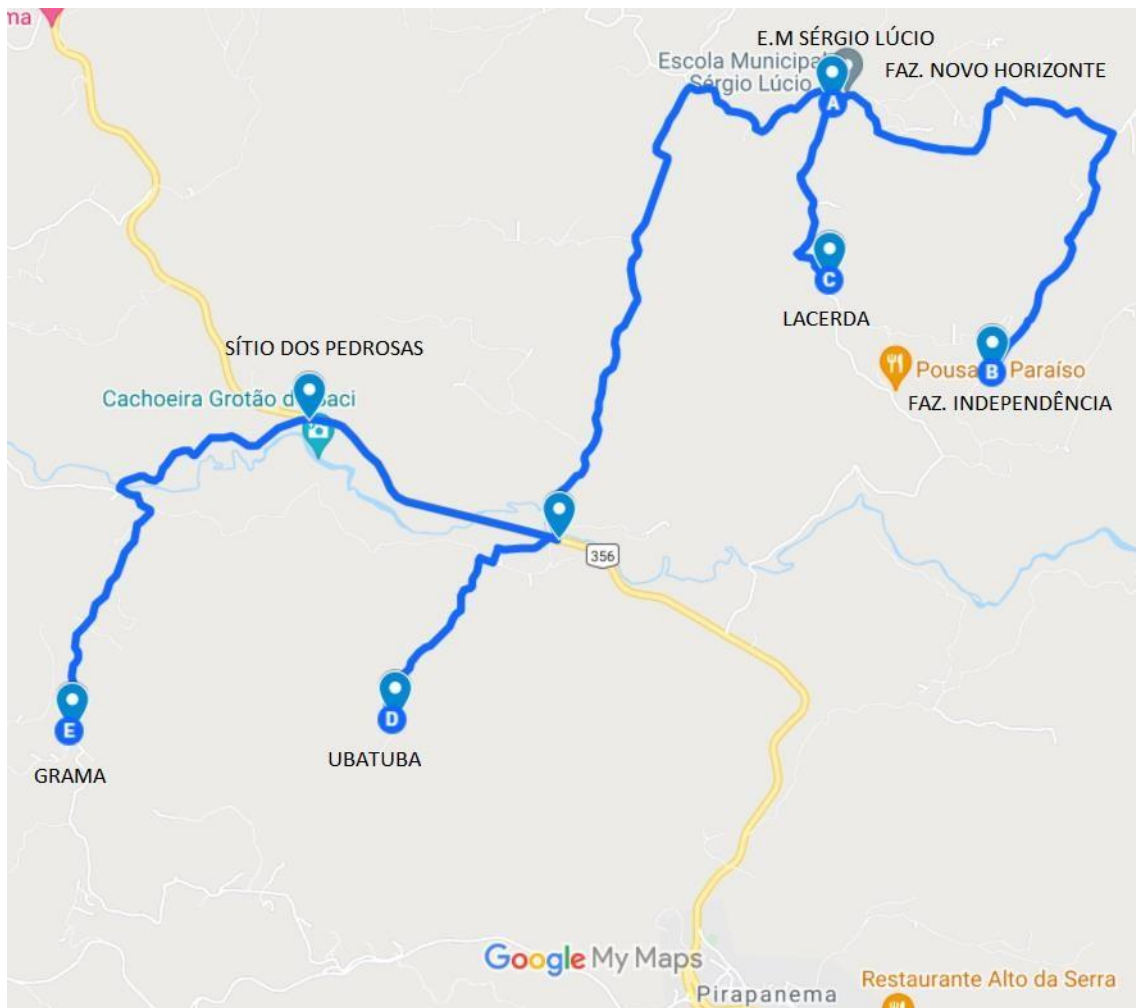

Imagem 1: Projeto Básico do Novo horizonte – Grama, Independência e Adjacências

Fonte: Google My Maps.

**Linha:** Novo Horizonte – Grama, Independência e Adjacências

**Ponto inicial:** E.M. Sérgio Lúcio Fernandes Amaral

**Ponto final:** E.M. Sérgio Lúcio Fernandes Amaral

**PREFEITURA MUNICIPAL DE MURIAÉ**  
**ESTADO DE MINAS GERAIS**  
**CNPJ – 17.947.581/0001-76**  
**SECRETARIA MUNICIPAL DE EDUCAÇÃO**

**Estrada principal:** Fazenda Novo Horizonte, onde situa-se a E.M. Sérgio Lúcio Fernandes Amaral, segue por estradas vicinais nas regiões denominadas Fazenda Independência, Fazenda Lacerda, Ubatuba e Fazenda da Grama.

**Memorial Descritivo:** O trajeto principal composto de todos os pontos inicia-se no ponto A na Escola Municipal Sérgio Lúcio Fernandes Amaral, situada na Fazenda Novo Horizonte em destino ao ponto B, situado na Fazenda Independência onde coleta alunos, segue do ponto B ao ponto C situado na região da Fazenda Lacerda onde coleta alunos, segue do ponto C ao ponto D situado na região de Ubatuba onde coleta alunos, segue do ponto D ao ponto E situado na região da Fazenda do Grama onde coleta alunos, segue do ponto E ao ponto A, na Escola Municipal Sérgio Lúcio Fernandes Amaral situada na Fazenda Novo Horizonte, percorrendo um Projeto básico/Trajeto de 30,3 Km.

Imagem 2: Projeto Executivo da linha Vermelho – Vermelho e São José.

Fonte: Google My Maps

**Memorial Descritivo:** Inicia-se no ponto A na Escola Municipal Sérgio Lúcio Fernandes Amaral, situada na Fazenda Novo Horizonte em destino ao ponto B, situado na Fazenda Independência onde coleta alunos, segue do ponto B ao ponto C situado na região da Fazenda Lacerda onde coleta alunos, segue do ponto C ao ponto D situado na região de Ubatuba onde coleta alunos, segue do ponto D ao ponto E situado na região da Fazenda do Grama onde coleta alunos, segue do ponto E ao ponto A, na Escola Municipal Sérgio Lúcio