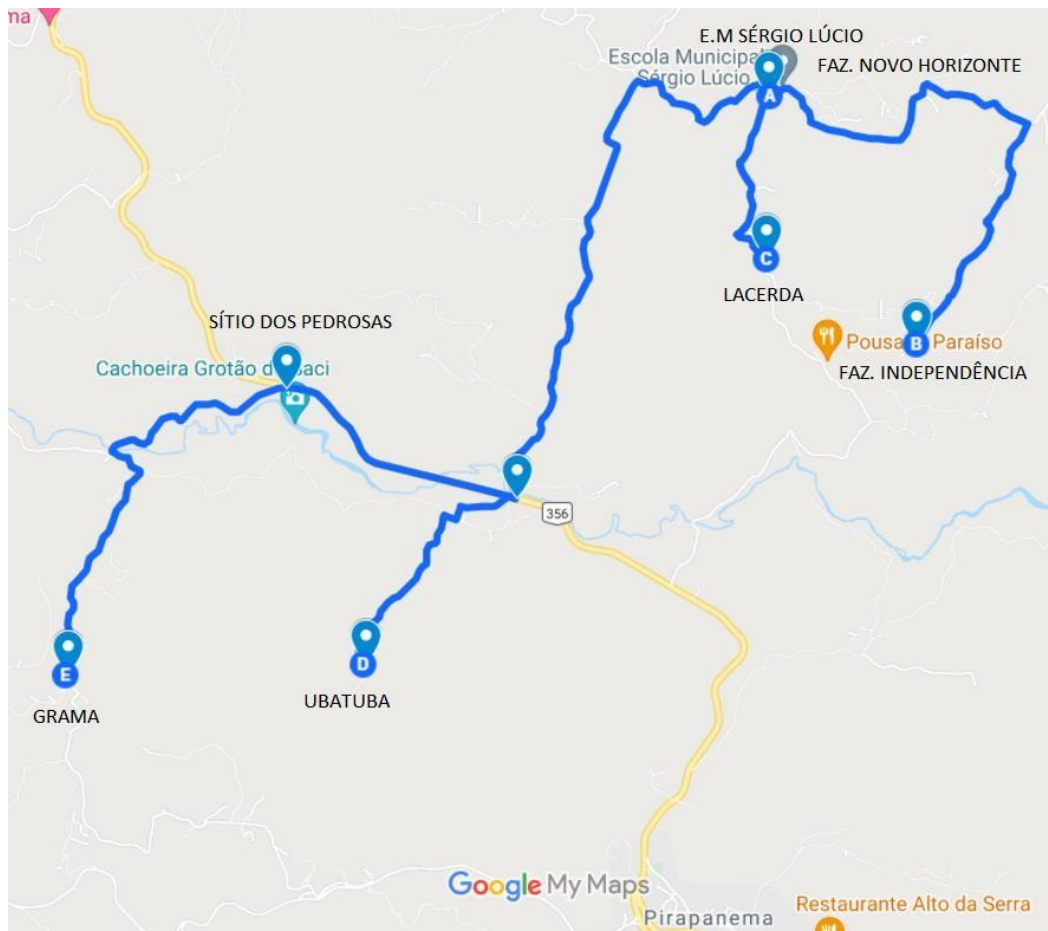

Imagem 1: Projeto Básico do Novo horizonte – Grama, Independência e Adjacências

Fonte: Google My Maps.

**Linha:** Novo Horizonte – Grama, Independência e Adjacências

**Ponto inicial:** E.M. Sérgio Lúcio Fernandes Amaral

**Memorial Descritivo:** O trajeto principal composto de todos os pontos inicia-se no ponto A na Escola Municipal Sérgio Lúcio Fernandes Amaral, situada na Fazenda Novo Horizonte em destino ao ponto B, situado na Fazenda Independência onde coleta alunos, segue do ponto B ao ponto C situado na região da Fazenda Lacerda onde coleta alunos, segue do ponto C ao ponto D situado na região de Ubatuba onde coleta alunos, segue do ponto D ao ponto E situado na região da Fazenda do Grama onde coleta alunos, segue do ponto E ao ponto A, na Escola Municipal Sérgio Lúcio Fernandes Amaral situada na Fazenda Novo Horizonte, percorrendo um Projeto básico/Trajeto de 30,3 Km.

Imagem 2: Projeto Executivo da linha Vermelho – Vermelho e São José.

Fonte: Google My Maps

**Memorial Descritivo:** Inicia-se no ponto A na Escola Municipal Sérgio Lúcio Fernandes Amaral, situada na Fazenda Novo Horizonte em destino ao ponto B, situado na Fazenda Independência onde coleta alunos, segue do ponto B ao ponto C situado na região da Fazenda Lacerda onde coleta alunos, segue do ponto C ao ponto D situado na região de Ubatuba onde coleta alunos, segue do ponto D ao ponto E situado na região da Fazenda do Grama onde coleta alunos, segue do ponto E ao ponto A, na Escola Municipal Sérgio Lúcio

**Distância percorrida:** 30,3 Km por trajeto, sendo executado duas vezes por dia nos horários de: 06:00 às 07:00hs e 11:30 às 12:30. Resultando em um Projeto executivo de: 60,6 Km/dia.

**Turno:** Matutino.