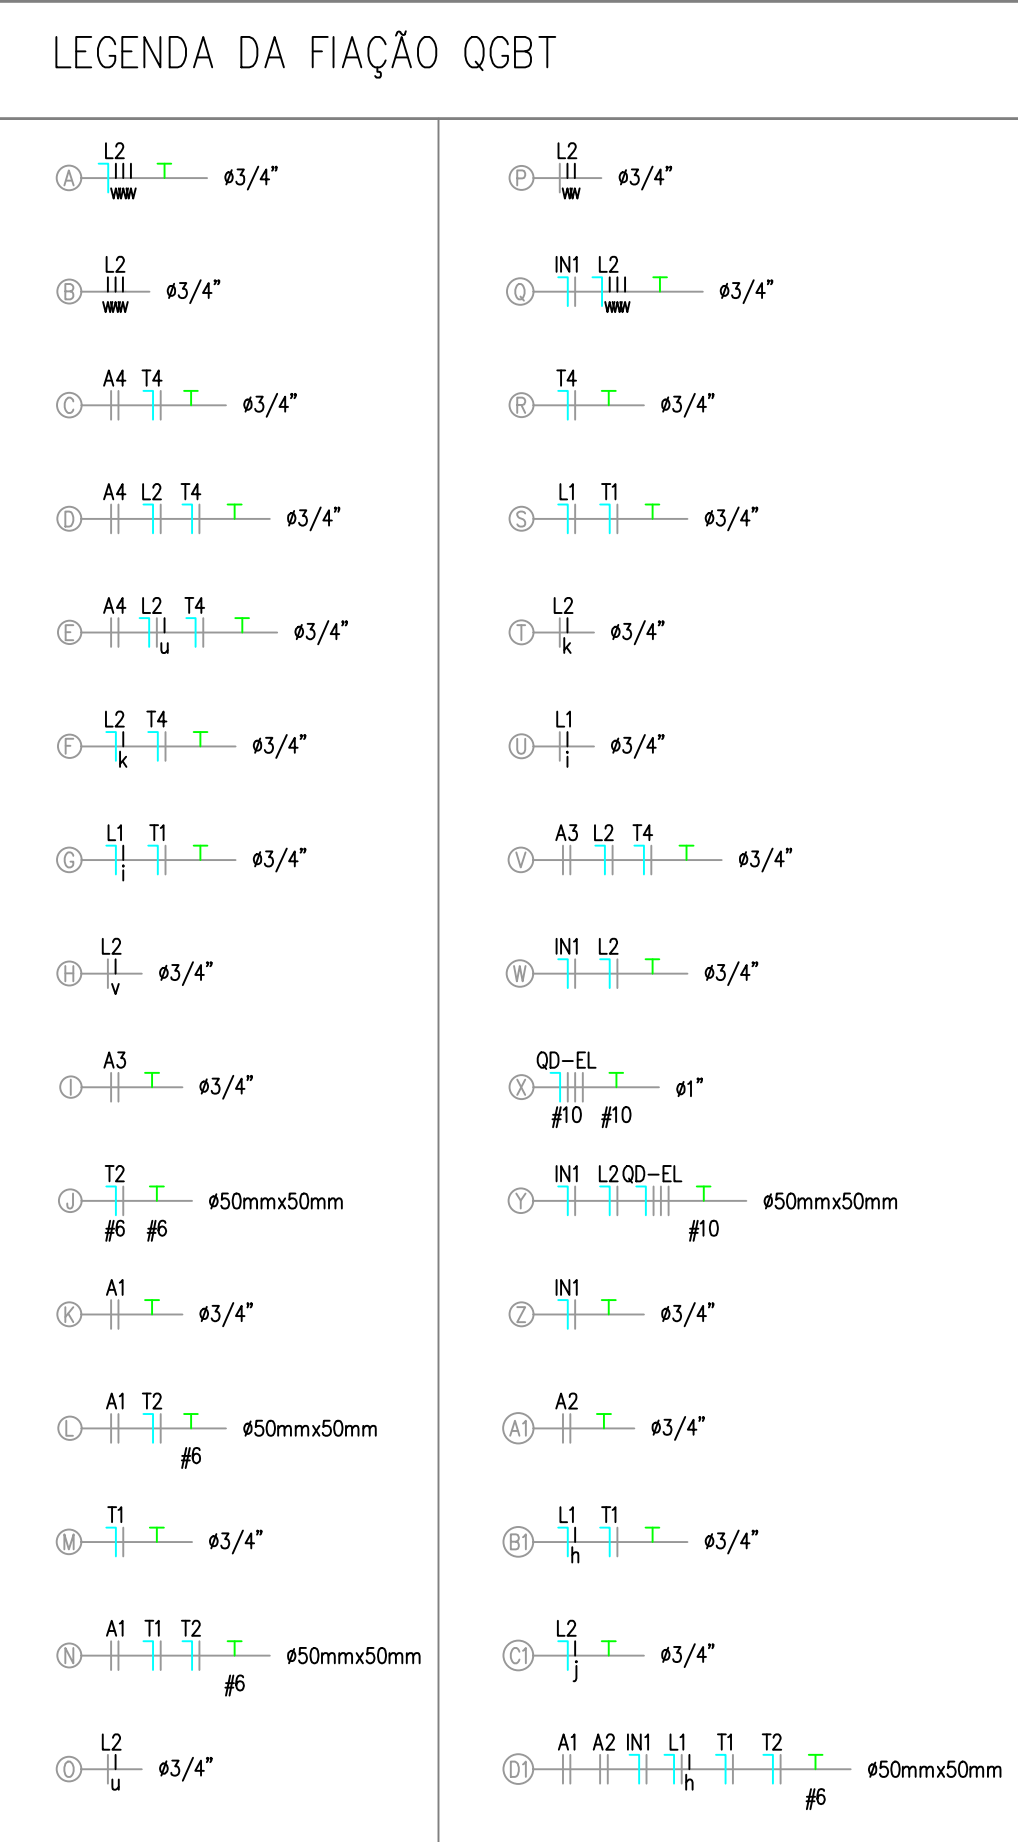

PLANTA BAIXA – PAVIMENTO TÉRREO
ESCALA: 1/50

RUA ITÁLIA

LEGENDA DA FIAÇÃO QGBT

LEGENDA DA FIAÇÃO QD-EL

Aprovação:

Associação dos Municípios da
 Microrregião do Médio Rio Pomba

RUA EDMUNDO GERMANO Nº 35 - CENTRO - MURIAÉ - MG
 TELEFAX - 3722-1064 - E-MAIL - AMERP@AMERP.COM.BR