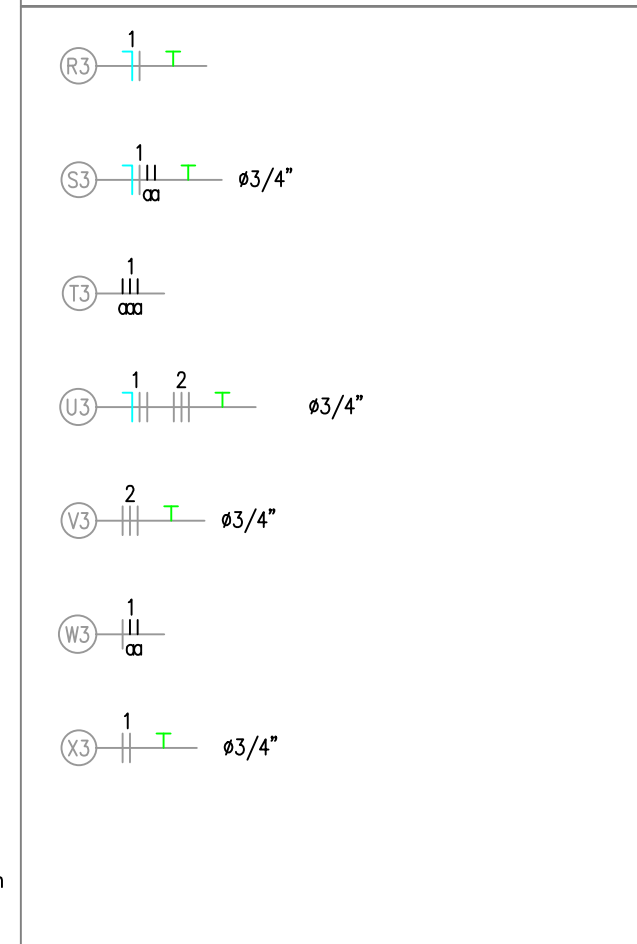

PLANTA BAIXA – PAVIMENTO TÉRREO
ESCALA: 1/50

RUA ITÁLIA

LEGENDA DA FIAÇÃO QGBT

LEGENDA DA FIAÇÃO QD-EL

Aprovação:

Associação dos Municípios da
 Microrregião do Médio Rio Pomba

RUA EDMUNDO GERMANO Nº 35 - CENTRO - MURIAÉ - MG
 TELEFAX - 3722-1064 - E-MAIL - AMERP@AMERP.COM.BR