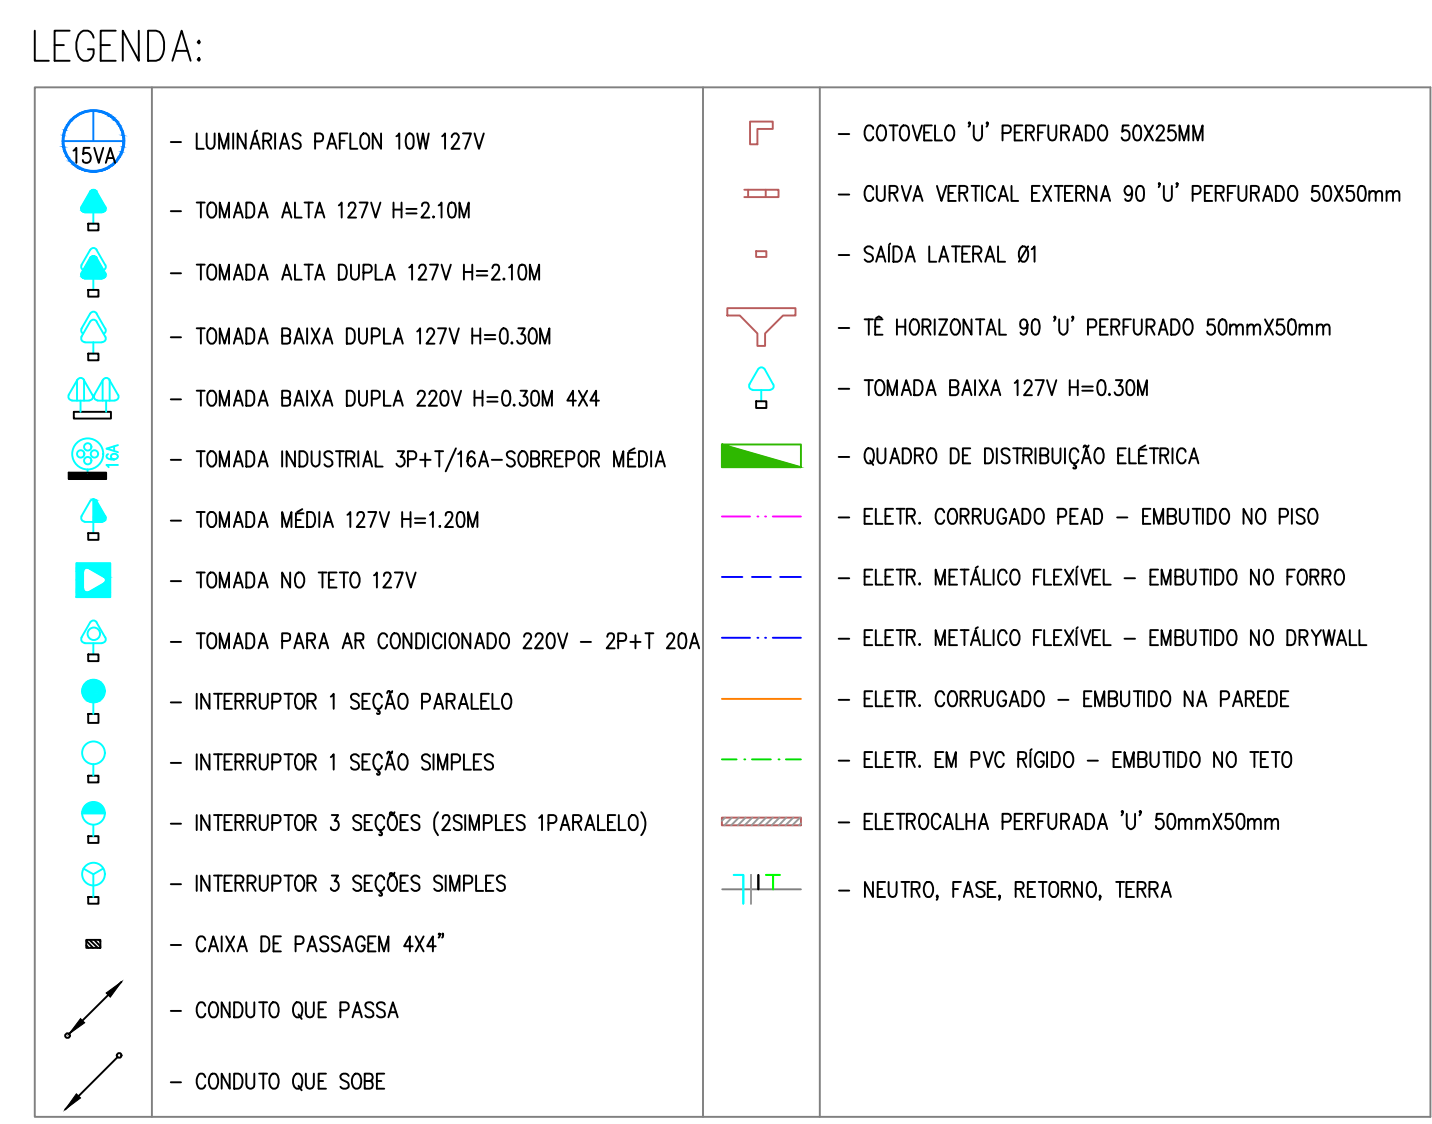

PLANTA BAIXA – PAVIMENTO TÉRREO
ESCALA: 1/50

RUA ITÁLIA

LEGENDA DA FIAÇÃO QGBT

LEGENDA DA FIAÇÃO QD-EL

Aprovação:

Associação dos Municípios da
 Microrregião do Médio Rio Pomba

RUA EDMUNDO GERMANO Nº 35 - CENTRO - MURIAÉ - MG
 TELEFAX - 3722-1064 - E-MAIL - AMERP@AMERP.COM.BR