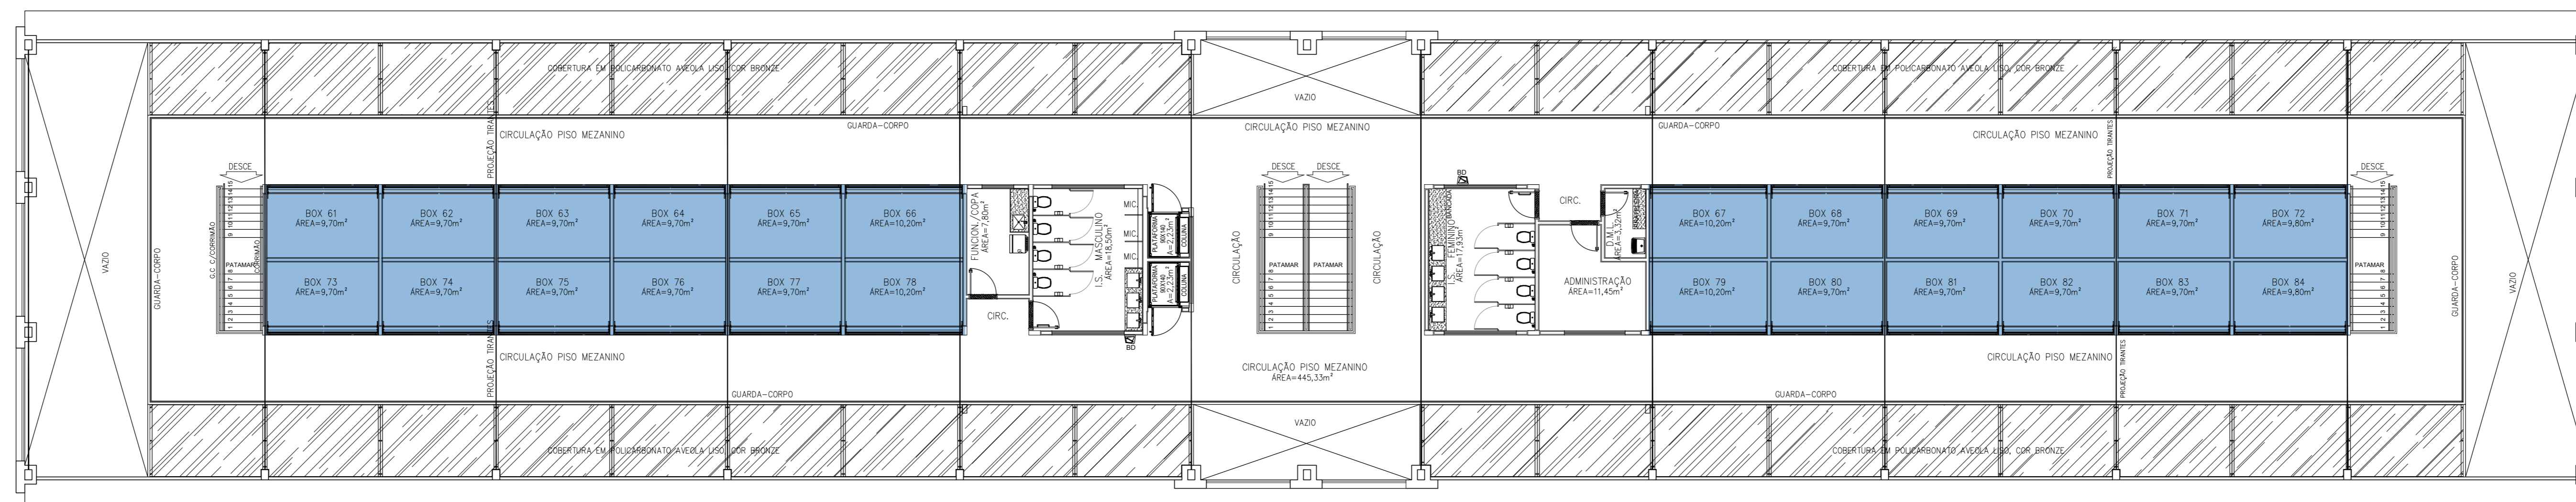

PLANTA PAVIMENTO TERREO  
ESC 1:125

PLANTA PAVIMENTO MEZANINO  
ESC 1:125

LEGENDA SETORIZAÇÃO

[Green Box]	OUTANDA: 01 A 09, 45 A 51
[Purple Box]	ARTESANATO: 10 E 11
[Red Box]	LANCHONETE: 12 A 18
[Orange Box]	EMPÓRIO/MERCARIA: 19 A 42
[Yellow Box]	SERVIÇO DA PREFEITURA: 43 E 44
[Dark Grey Box]	PSICULTURA: 52 E 53
[Light Green Box]	PET: 54 E 55
[Light Blue Box]	FLORIDCULTURA: 56 E 57
[Light Yellow Box]	ADONDE/PEIXARIA: 58 E 59
[Light Purple Box]	PAB
[Light Blue Box]	LANCHONETE/RESTAURANTE