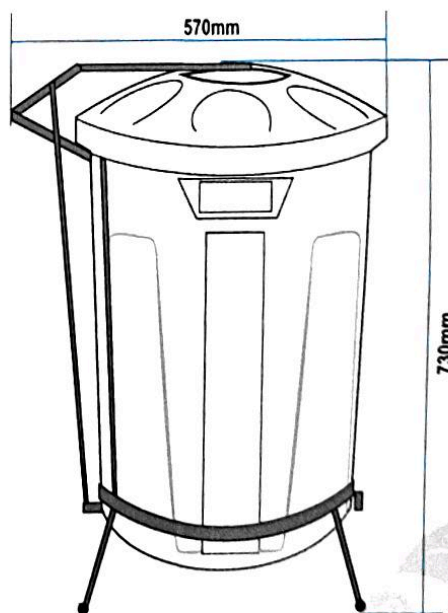

<b>DE: EDUCAÇÃO/COMPRAS</b>	<b>PARA: LICITAÇÃO</b>	<b>DATA: 27/08/2024</b>	<b>CI Nº: 035/2024</b>
<p>Comunico ao setor de licitações que recebi através de folder de apresentação do produto (que segue anexado a esta C.I) à amostra do item <i>28-Lixeira plástica 50L com pedal de metal.</i></p> <p>À amostra <b>foi aprovada</b>. Solicito o andamento do certame.</p> <p>Att.</p> <p style="text-align: center;"> Alexandre Martins Coordenador de Compras e Manutenção Escolar</p>			
Recebida por:		Data:	

O Cesto de Lixo Redondo Com Pedal 60 Litros da Lar Plásticos é fabricado sob o mais alto padrão de qualidade de injeção, o que lhe garante resistência e durabilidade. Possui alças ergonômicas, estrutura de metal com pedal super resistente e excelente acabamento.

São facilmente empilháveis, o que facilita o estoque e o transporte do produto sem prejudicar o seu formato.

Produzido sob as mais rigorosas normas da Agência Nacional de Vigilância Sanitária (ANVISA), o Cesto de Lixo Redondo Com Pedal 60 Litros é indicado para diversos segmentos do mercado e também para uso doméstico.

O Cesto de Lixo Redondo Com Pedal 60 Litros é disponibilizado nas cores verde, azul, amarelo, vermelho, marrom, cinza, preto, laranja e branco.

MODELO	DESCRIÇÃO	LARGURA:	ALTURA:	COMPRIIMENTO: (DIÂMETRO DA TAMPA)	PESO:
CESTO-60L-RED TP+PED	Cesto de Lixo Redondo 60 Litros c/ Tampa e Pedal	(DA ESTRUTURA DE METAL DO PEDAL À BORDA DA TAMPA) 570mm	730mm	455mm	1,8KG
MATERIAL:	Polietileno De Alta Densidade (PEAD) ou Polipropileno (PP)	CORES:			