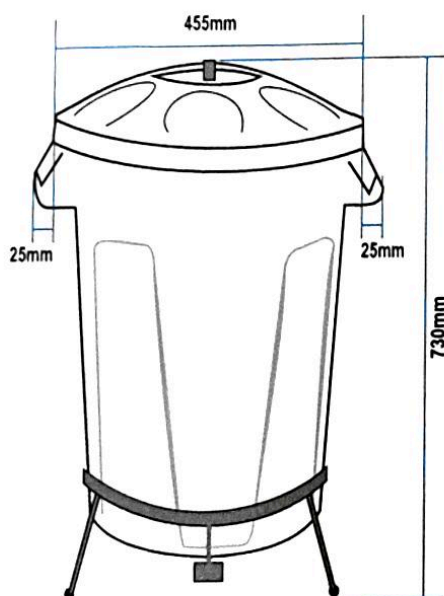

<b>DE: EDUCAÇÃO/COMPRAS</b>	<b>PARA: LICITAÇÃO</b>	<b>DATA: 27/08/2024</b>	<b>CI Nº: 035/2024</b>
<p>Comunico ao setor de licitações que recebi através de folder de apresentação do produto (que segue anexado a esta C.I) à amostra do item <i>28-Lixeira plástica 50L com pedal de metal.</i></p> <p>À amostra <b>foi aprovada</b>. Solicito o andamento do certame.</p> <p>Att.</p> <p style="text-align: center;"> Alexandre Martins Coordenador de Compras e Manutenção Escolar</p>			
Recebida por:		Data:	

O Cesto de Lixo Redondo Com Pedal 60 Litros da Lar Plásticos é fabricado sob o mais alto padrão de qualidade de injeção, o que lhe garante resistência e durabilidade. Possui alças ergonômicas, estrutura de metal com pedal super resistente e excelente acabamento.

São facilmente empilháveis, o que facilita o estoque e o transporte do produto sem prejudicar o seu formato.

Produzido sob as mais rigorosas normas da Agência Nacional de Vigilância Sanitária (ANVISA), o Cesto de Lixo Redondo Com Pedal 60 Litros é indicado para diversos segmentos do mercado e também para uso doméstico.

O Cesto de Lixo Redondo Com Pedal 60 Litros é disponibilizado nas cores verde, azul, amarelo, vermelho, marrom, cinza, preto, laranja e branco.

MODELO	DESCRIÇÃO	LARGURA:	ALTURA:	COMPRIIMENTO: (DIÂMETRO DA TAMPA)	PESO:
CESTO-60L-RED TP+PED	Cesto de Lixo Redondo 60 Litros c/ Tampa e Pedal	(DA ESTRUTURA DE METAL DO PEDAL À BORDA DA TAMPA) 570mm	730mm	455mm	1,8KG
MATERIAL:	Polietileno De Alta Densidade (PEAD) ou Polipropileno (PP)	CORES:			