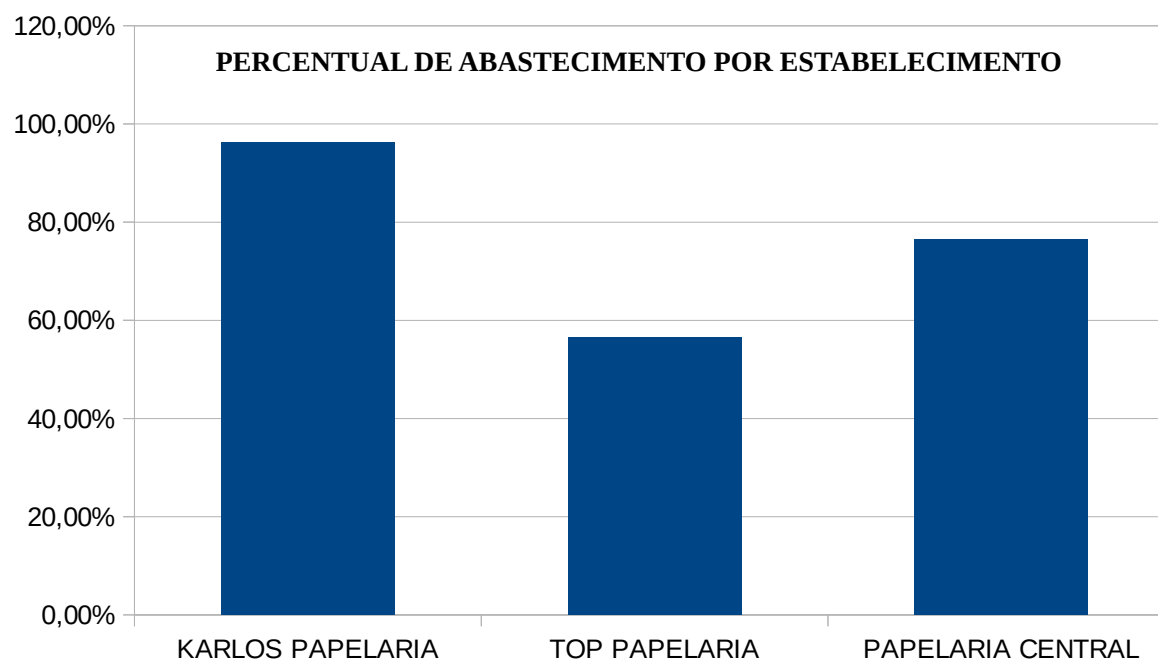

# PESQUISA DE PREÇO MATERIAL ESCOLAR

13 de Janeiro de 2025

Setor de Fiscalização do Procon de Muriaé

O PROCON de Muriaé divulga o resultado da pesquisa de preços de Material Escolar realizada pelo setor de Fiscalização, na data de 13 de Janeiro de 2025, conforme abaixo, ressaltando que as variações de preços constatadas referem-se aos dias em que a coleta foi realizada, deste modo, os preços praticados podem ser diferentes atualmente, já que estão sujeitos a alteração conforme a data da compra, inclusive por ocasião de descontos especiais, ofertas e promoções.

- **PERCENTUAL DE ABASTECIMENTO DE PRODUTOS, POR ESTABELECIMENTO, EM RELAÇÃO AO TOTAL DE 106 ITENS PESQUISADOS:**
  - KARLOS PAPELARIA: 102 itens (96,2 %)
  - TOP PAPELARIA: 60 itens (56,6%)
  - PAPELARIA CENTRAL: 81 itens (76,4%)