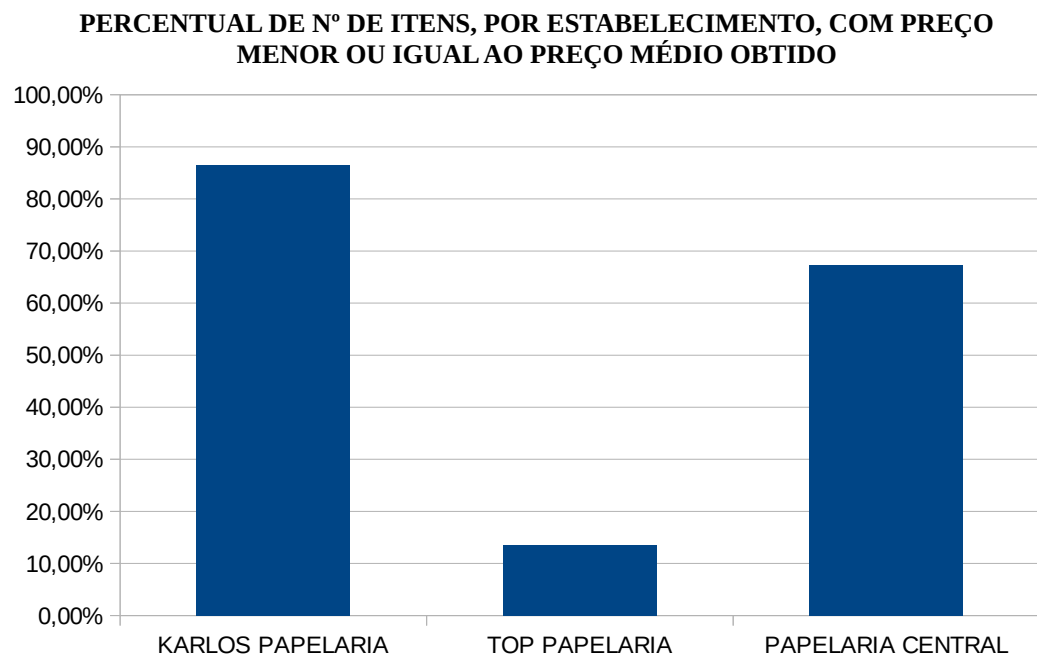

# PESQUISA DE PREÇO MATERIAL ESCOLAR

13 de Janeiro de 2025

Setor de Fiscalização do Procon de Muriaé

O PROCON de Muriaé divulga o resultado da pesquisa de preços de Material Escolar realizada pelo setor de Fiscalização, na data de 13 de Janeiro de 2025, conforme abaixo, ressaltando que as variações de preços constatadas referem-se aos dias em que a coleta foi realizada, deste modo, os preços praticados podem ser diferentes atualmente, já que estão sujeitos a alteração conforme a data da compra, inclusive por ocasião de descontos especiais, ofertas e promoções.

- **PERCENTUAL DE ABASTECIMENTO DE PRODUTOS, POR ESTABELECIMENTO, EM RELAÇÃO AO TOTAL DE 106 ITENS PESQUISADOS:**
  - KARLOS PAPELARIA: 102 itens (96,2 %)
  - TOP PAPELARIA: 60 itens (56,6%)
  - PAPELARIA CENTRAL: 81 itens (76,4%)

- NÚMERO DE ITENS, POR ESTABELECIMENTO, COM PREÇOS MENORES OU IGUAIS AOS PREÇOS MÉDIOS OBTIDOS NOS 52 PRODUTOS DIVULGADOS:
  - KARLOS PAPELARIA: 45 itens (86,5 %)
  - TOP PAPELARIA: 7 itens (13,5 %)
  - PAPELARIA CENTRAL: 35 itens (67,3 %)

Do total de itens comparados, o estabelecimento Karlos Papelaria foi o que apresentou a maior quantidade de produtos com menor preço (45 itens).

Na comparação de preços, entre menor e maior valor, constatou-se ainda que, entre os 52 itens: